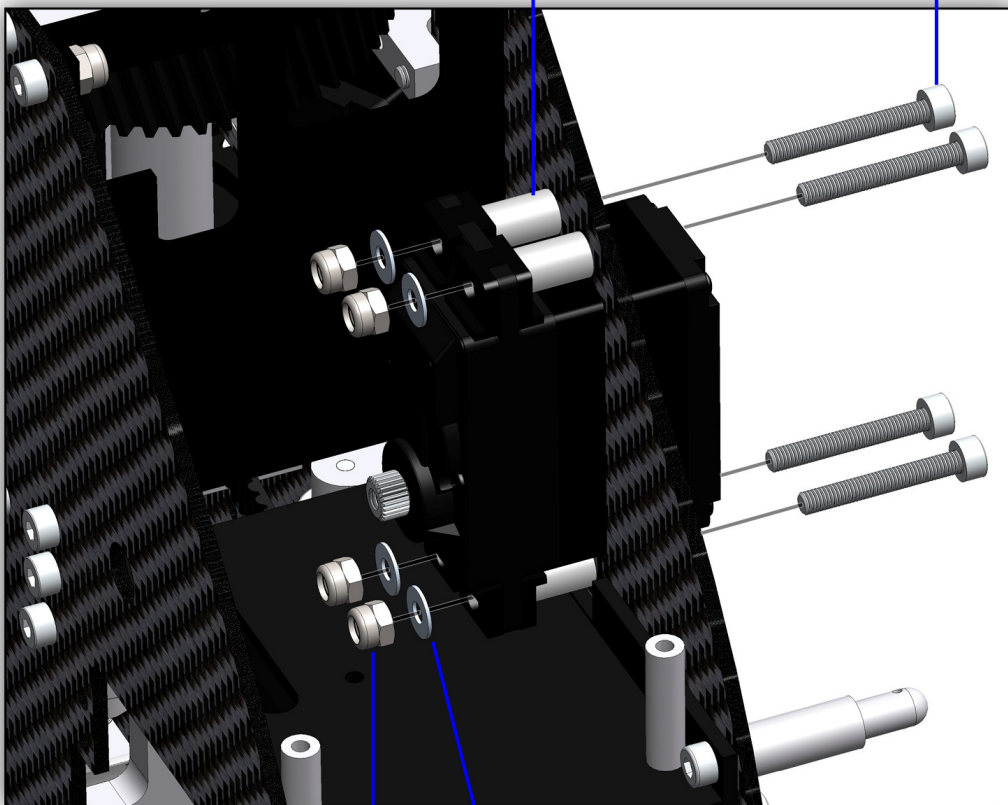

002 x 4

Ⓛ = Loctite 243

minicopter

Diabolo 800+

24

D80

D20 x 4

D89 x 4