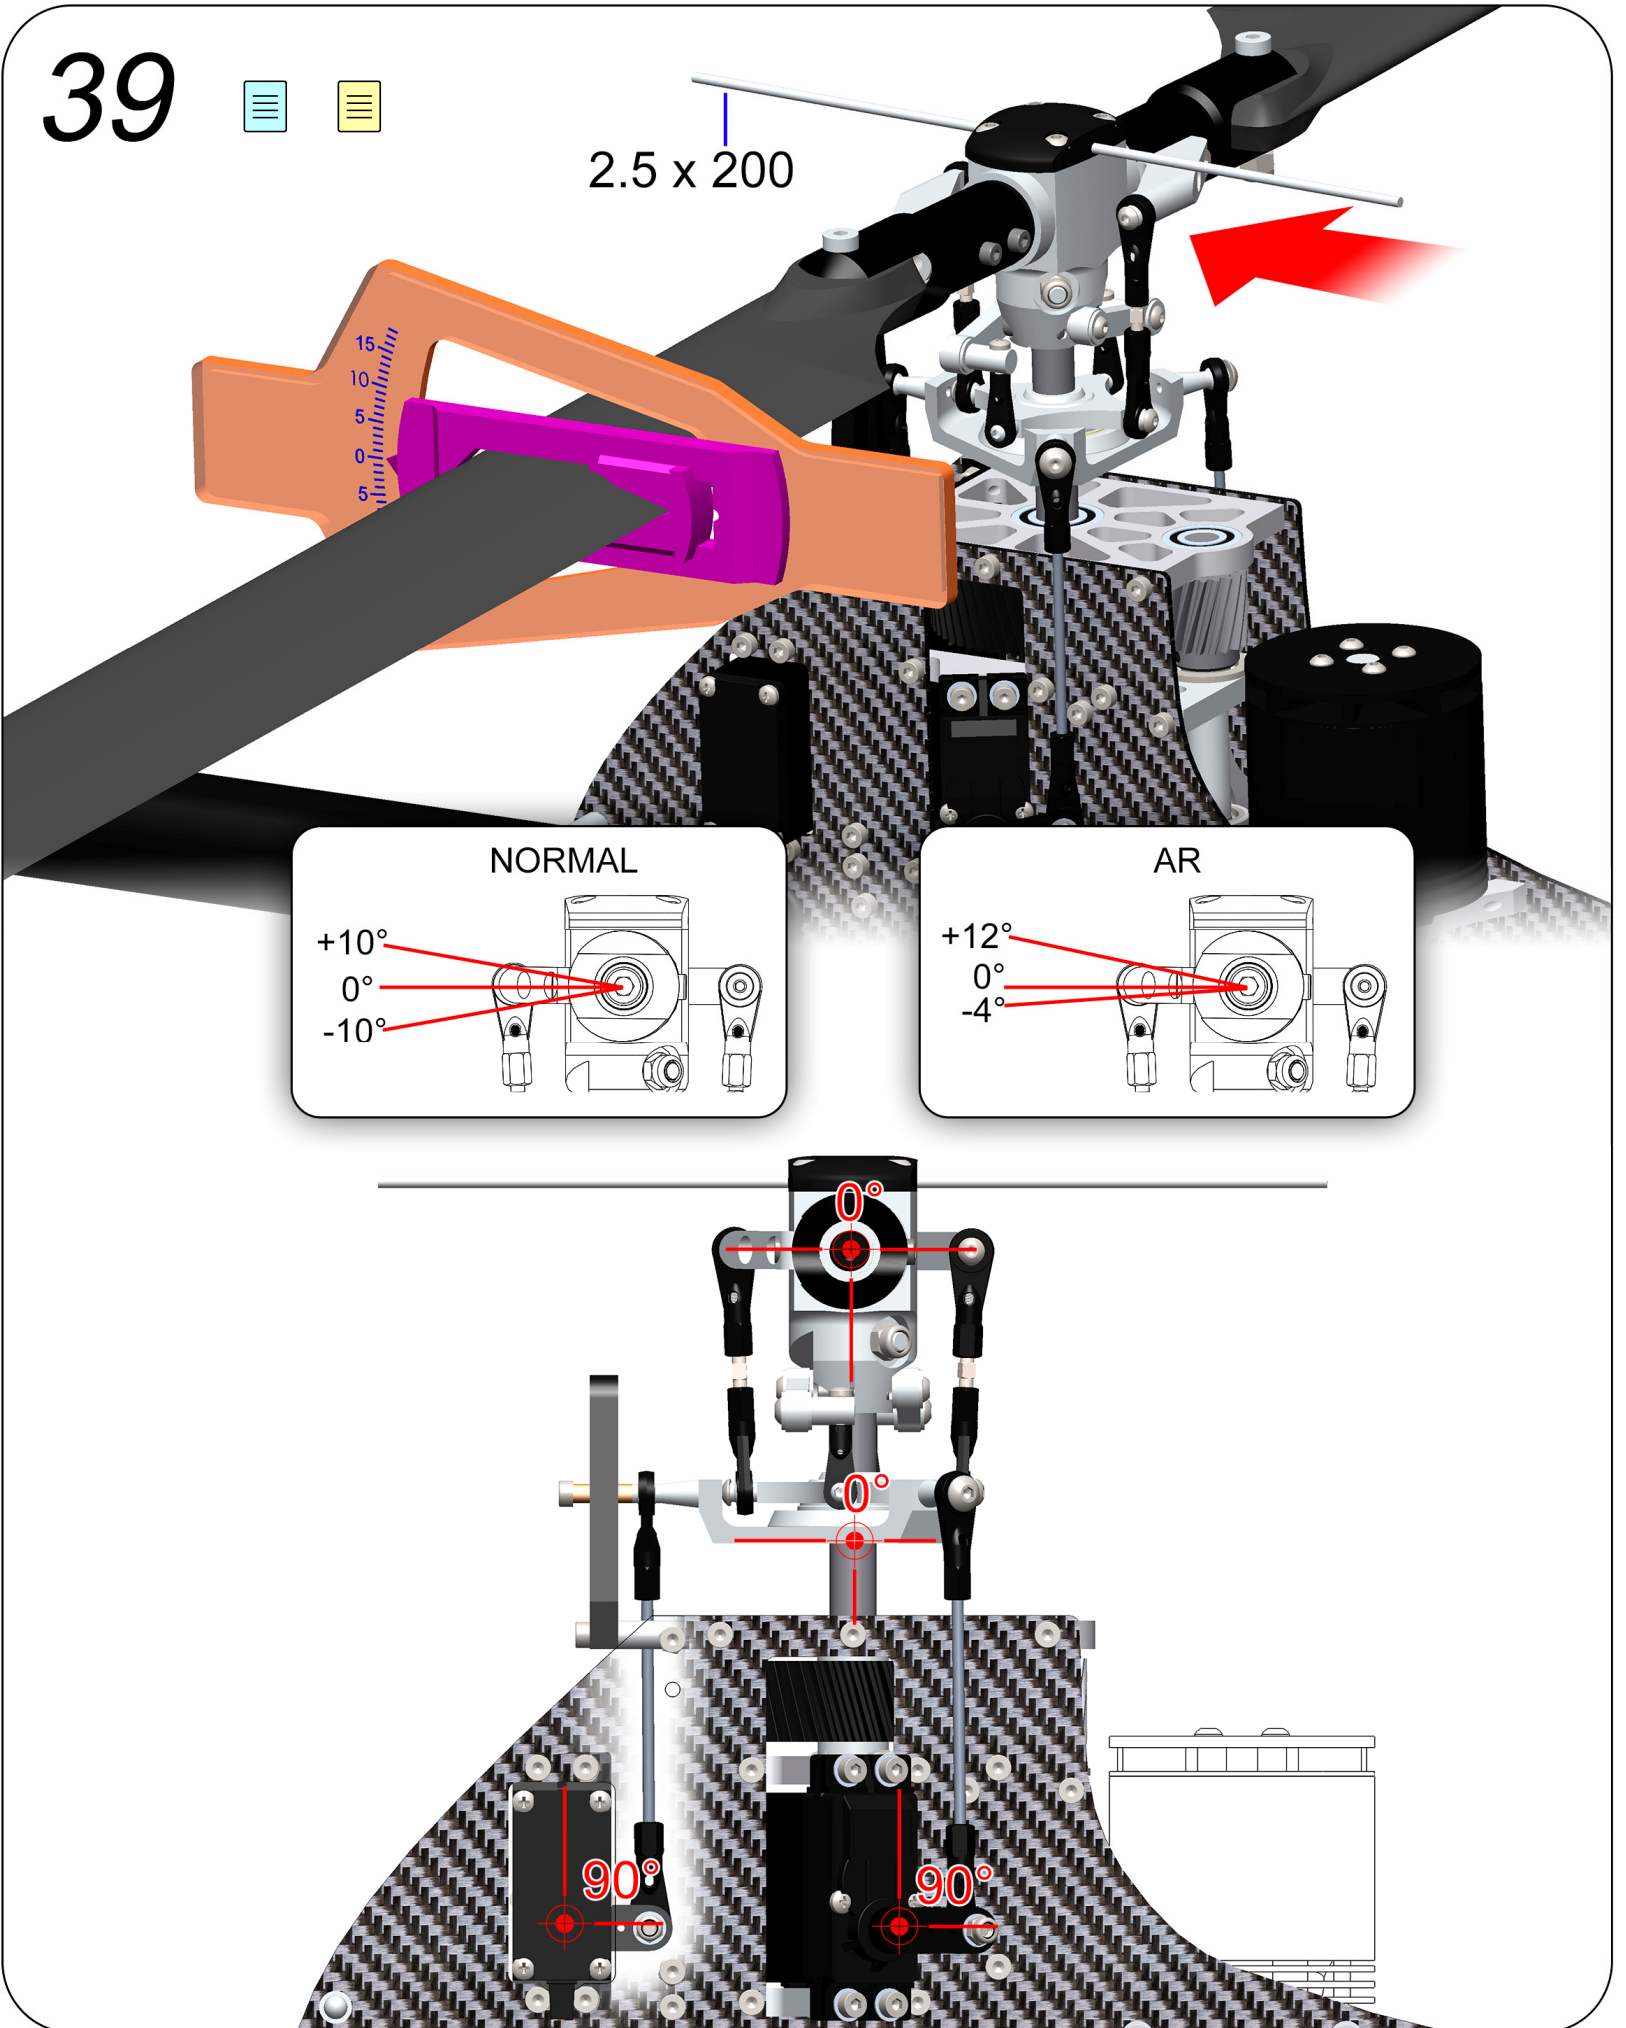

minicopter

Diabolo 800+

37

V1

292

* x 4

* { D126 = 90mm
D127 = 94mm
D128 = 100mm

minicopter

Diabolo 800+

38

V2

minicopter

Diabolo 800+

39

2.5 x 200

minicopter

Diabolo 800+

40

minicopter

Diabolo 800+