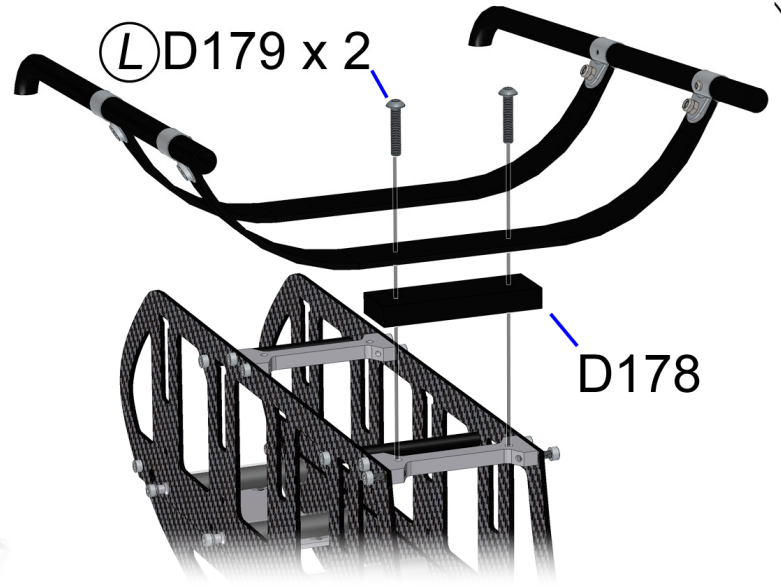

minicopter

Diabolo 800+

20

minicopter

Diabolo 800+

21

(L) = Loctite 243

minicopter

Diabolo 800+

22

1.8mm

(L) = Loctite 243

minicopter

Diabolo 800+

23

Ⓛ D84 x 4