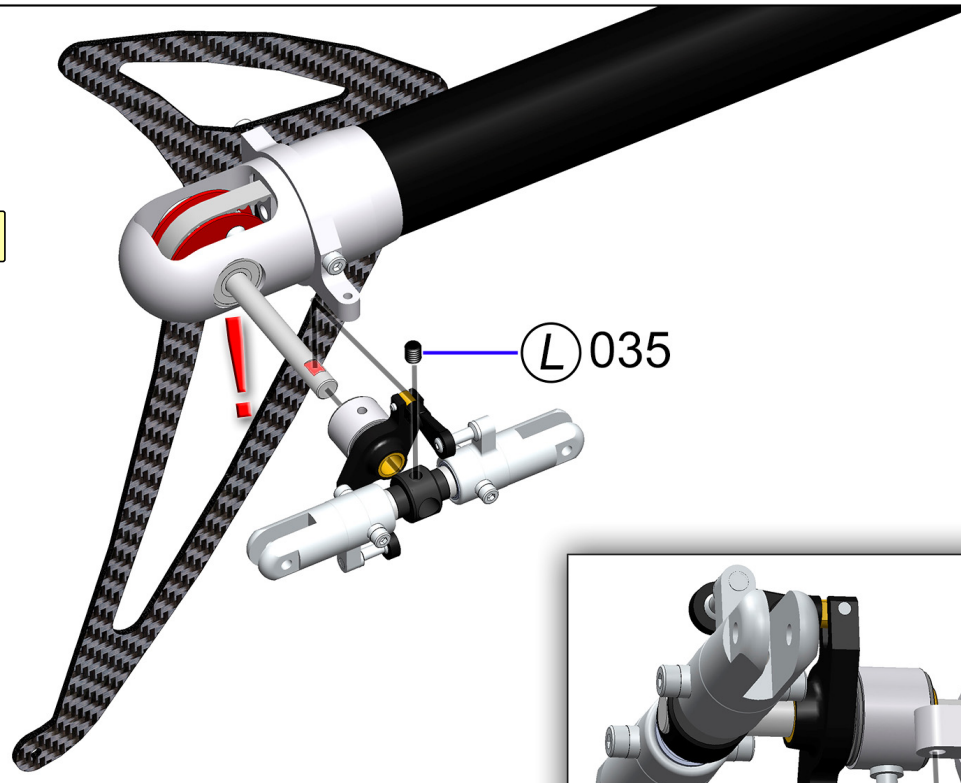

Diabolo 800+

31

(L) = Loctite 243

minicopter

Diabolo 800+

32

(L) = Loctite 243

minicopter

Diabolo 800+

33

(L) 035

51

(L) D86

(L) 092

D49

347