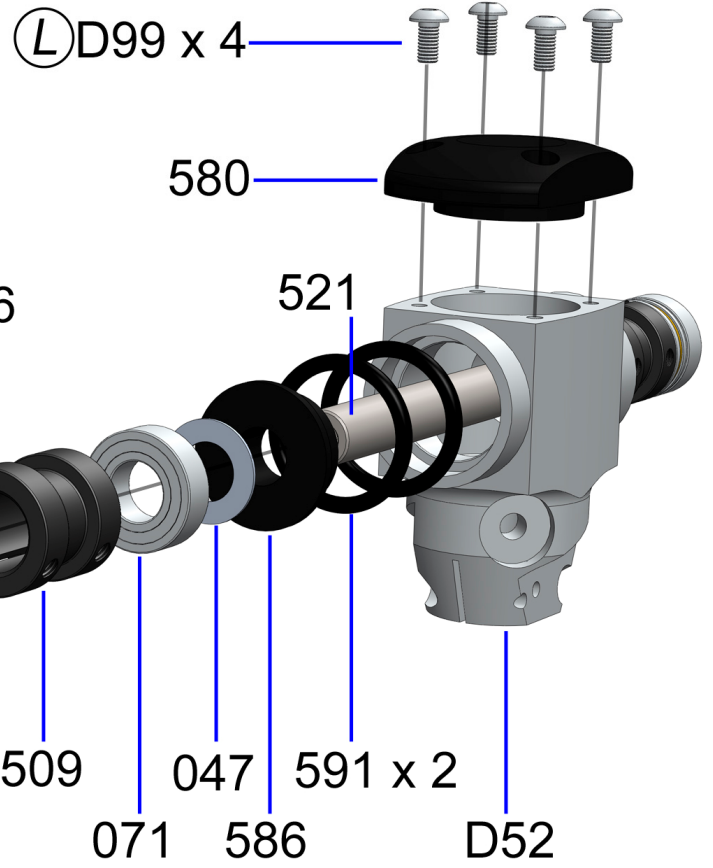

Diabolo 800+

27

(L) = Loctite 243

minicopter

Diabolo 800+

28

(L) 034

052 x 2

071

047

100

509

071

586

591 x 2

D52