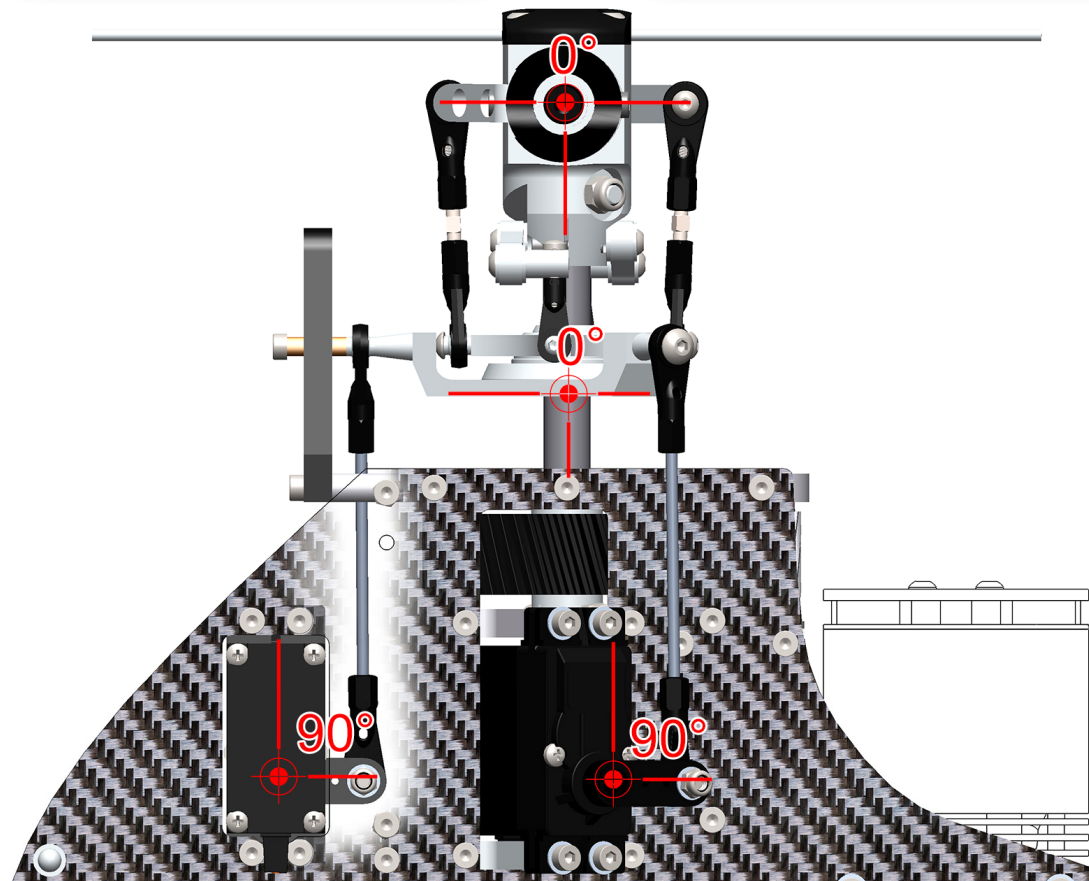

minicopter

Diabolo 800+

37

V1

292

* x 4

* { D126 = 90mm
D127 = 94mm
D128 = 100mm

minicopter

Diabolo 800+

38

V2

minicopter

Diabolo 800+

39

2.5 x 200

minicopter

Diabolo 800+

40

minicopter

Diabolo 800+