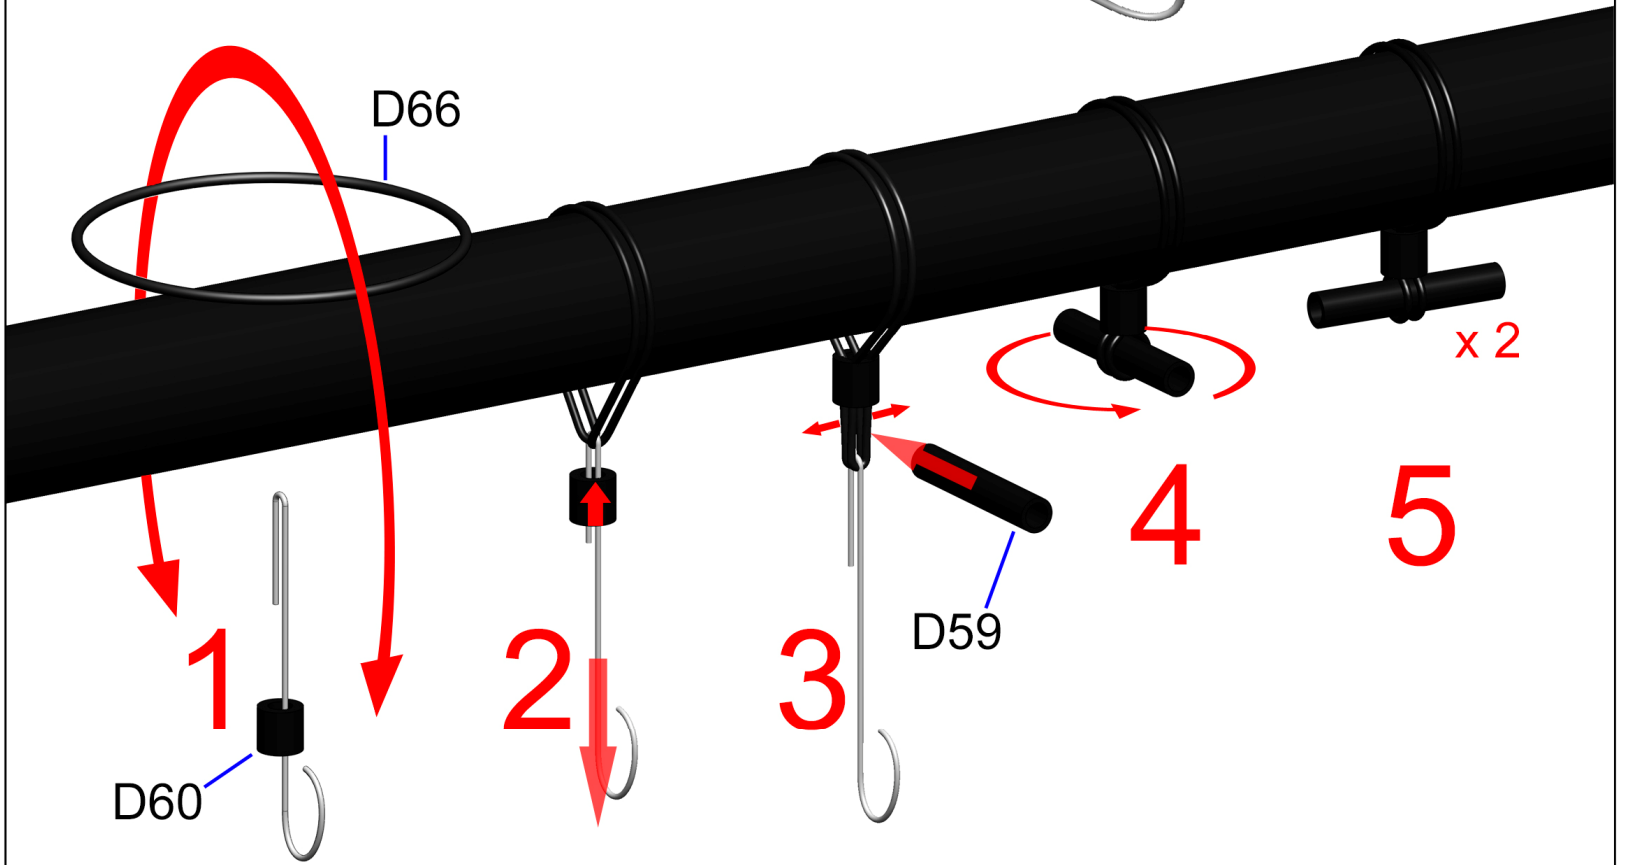

Diabolo 800+

33

(L) 035

51

(L) D86

(L) 092

D49

347

D117

(L) D116

D90 x 2

952 x 4

008 x 2

(L) = Loctite 243

minicopter

Diabolo 800+

34

minicopter

Diabolo 800+

35

minicopter

Diabolo 800+

36

∅ 1.8mm
(5/64")

minicopter

Diabolo 800+

37

V1

292

* x 4

* { D126 = 90mm
D127 = 94mm
D128 = 100mm

minicopter