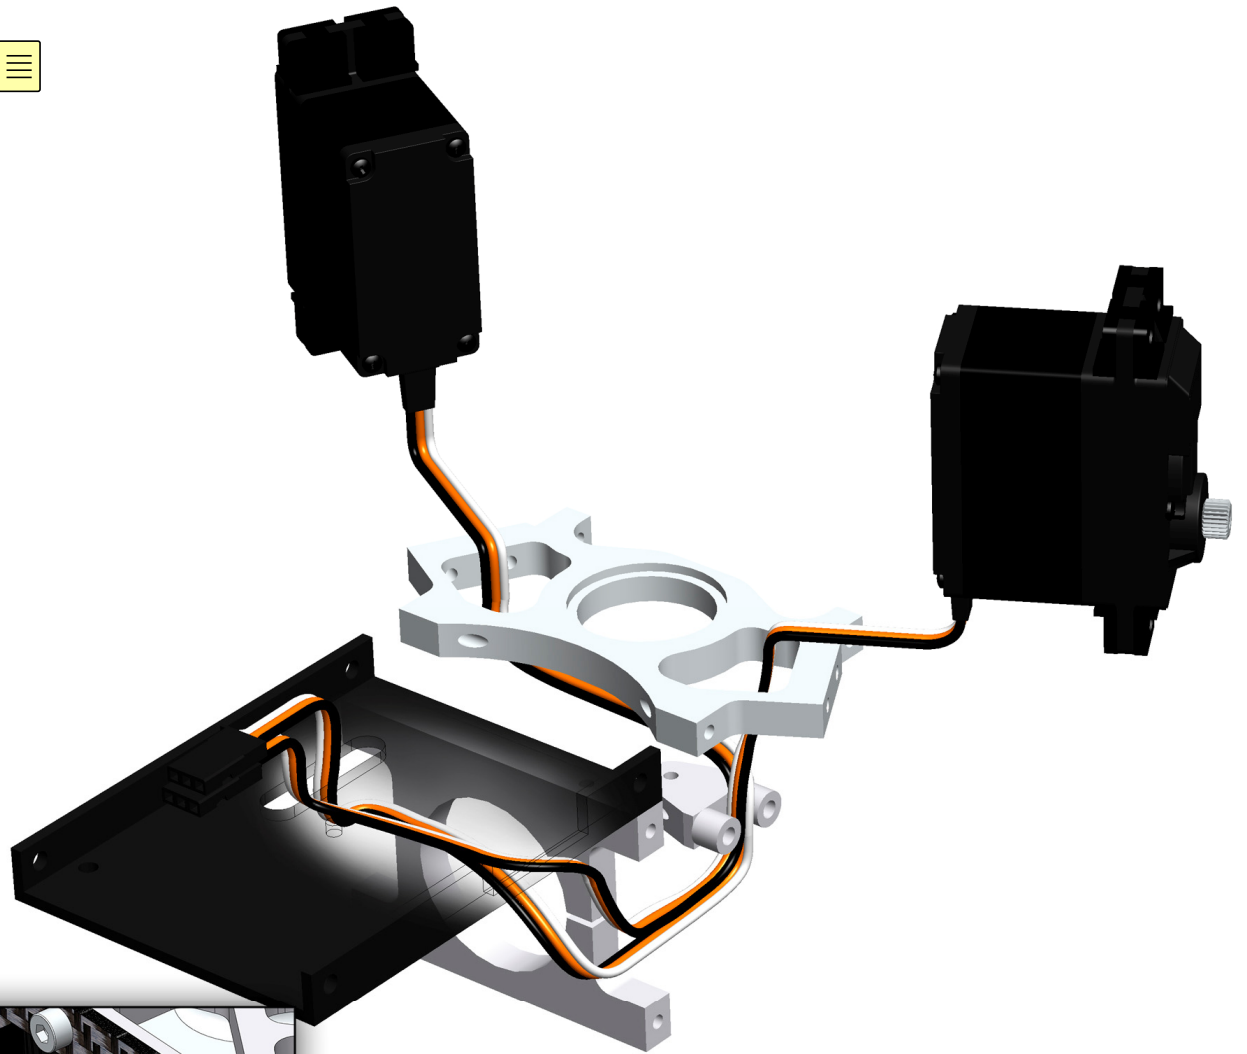

Diabolo 800+

22

1.8mm

(L) = Loctite 243

minicopter

Diabolo 800+

23

Ⓛ D84 x 4