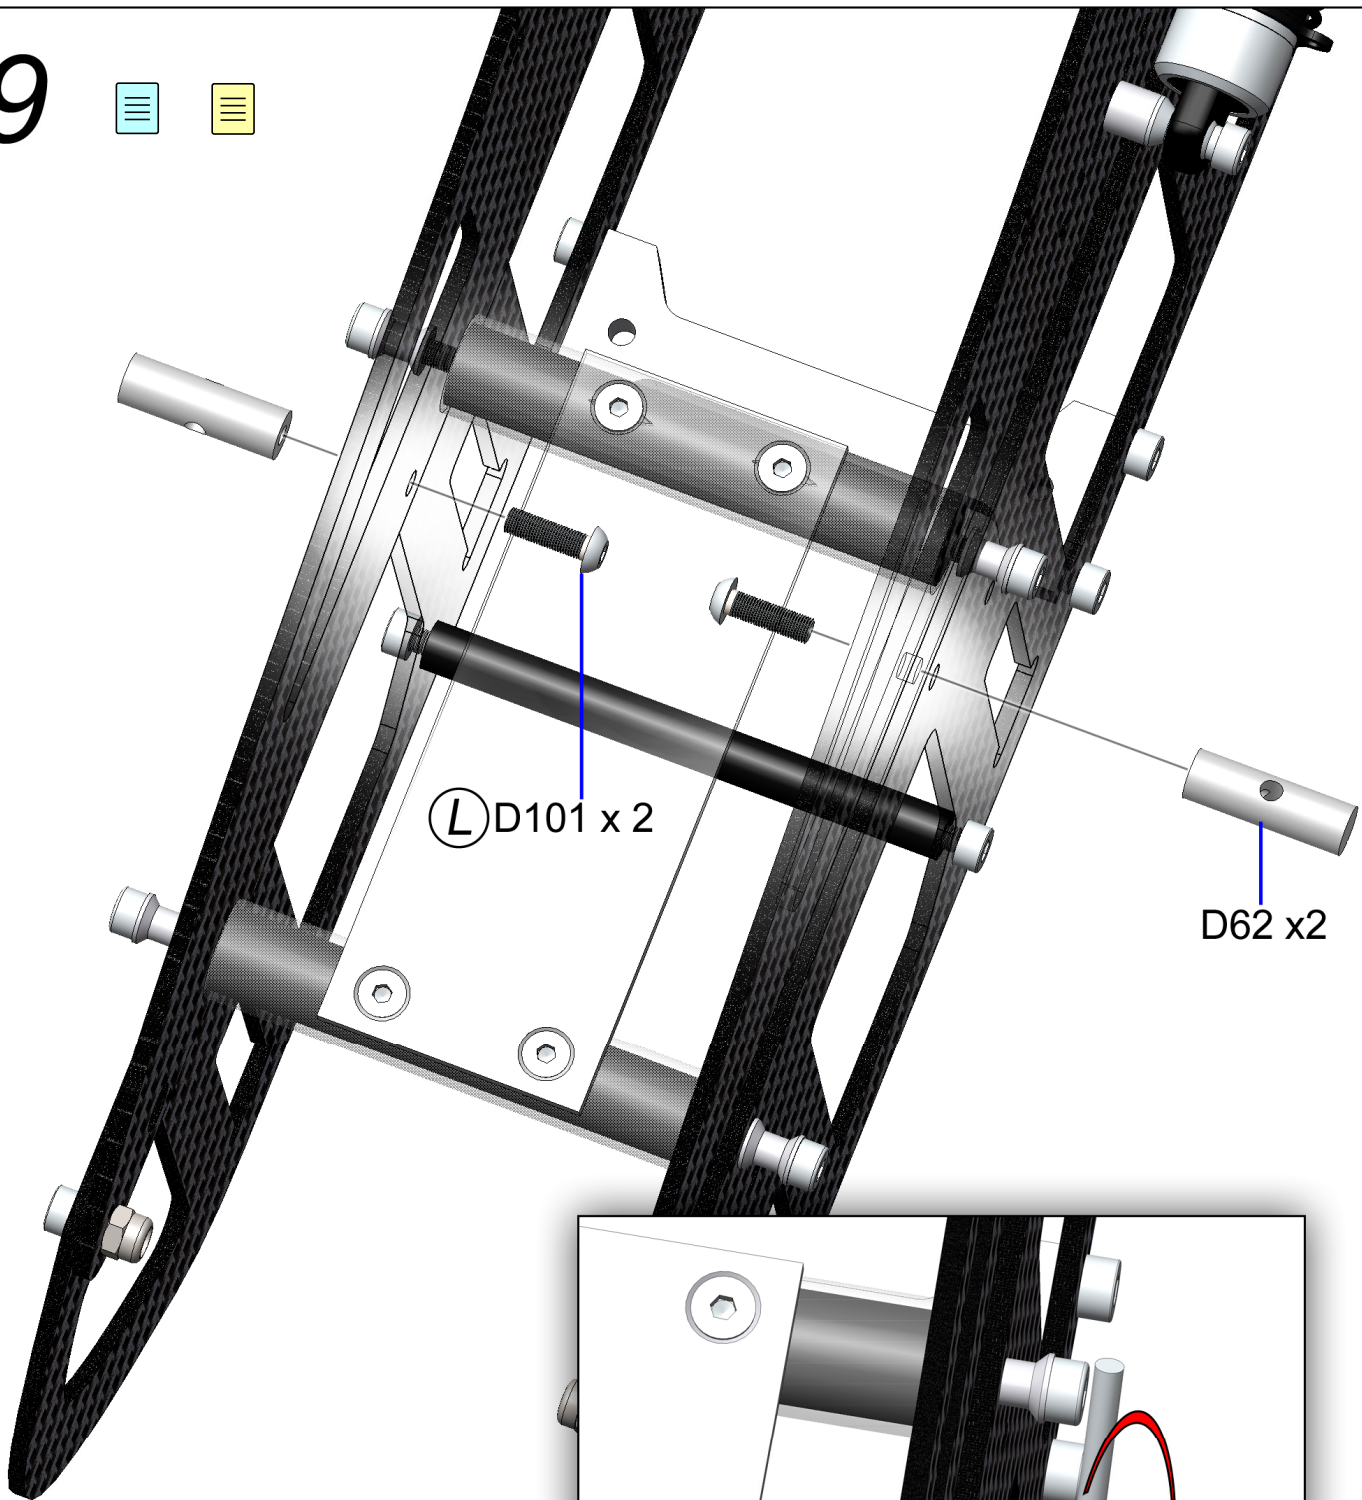

D82 x 4

008 x 4

minicopter

Diabolo 800+

19

Ⓛ D101 x 2

D62 x 2

Ⓛ = Loctite 243