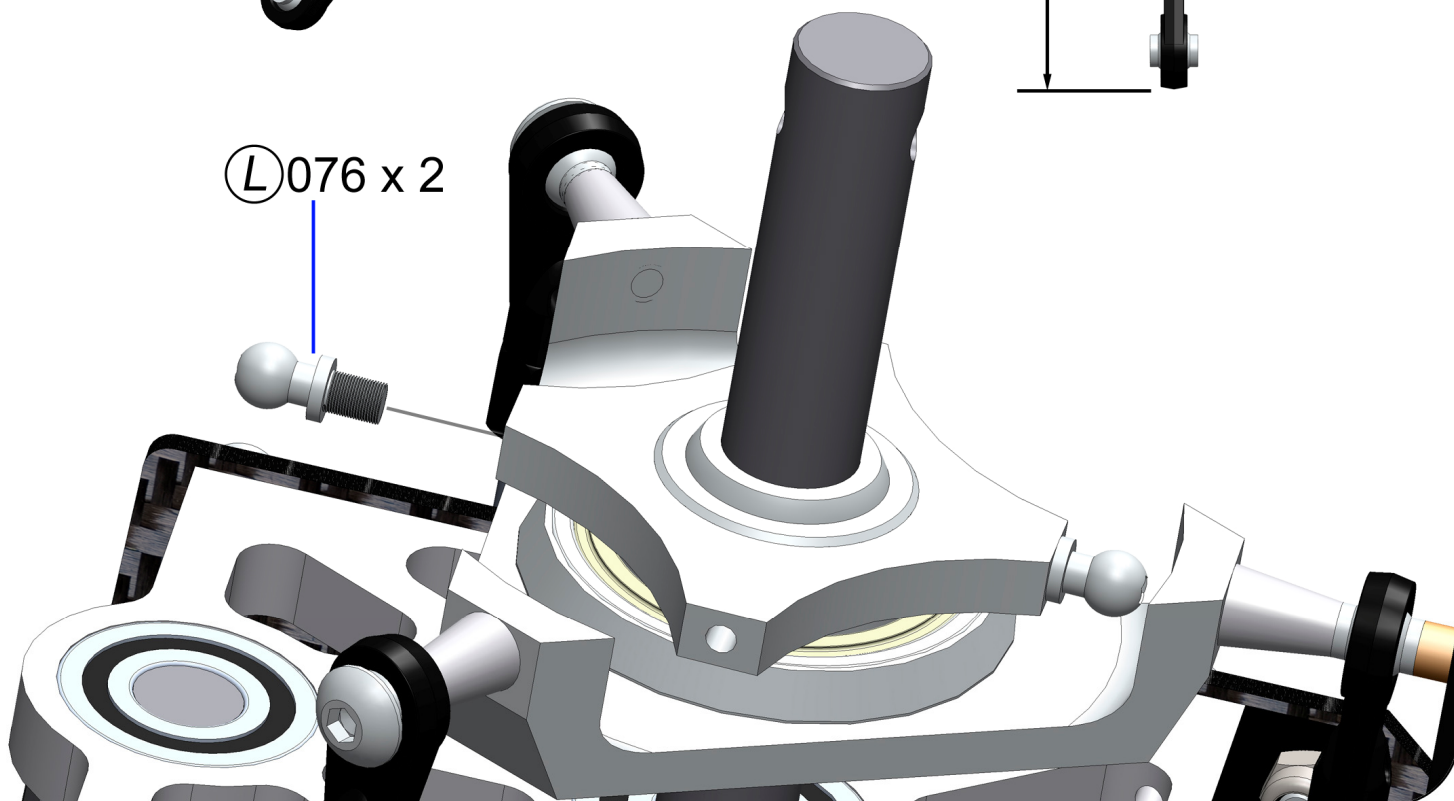

Ⓛ = Loctite 243

minicopter

Diabolo 800+

30

199a x 2

D72 x 4

Ⓛ076 x 2

minicopter