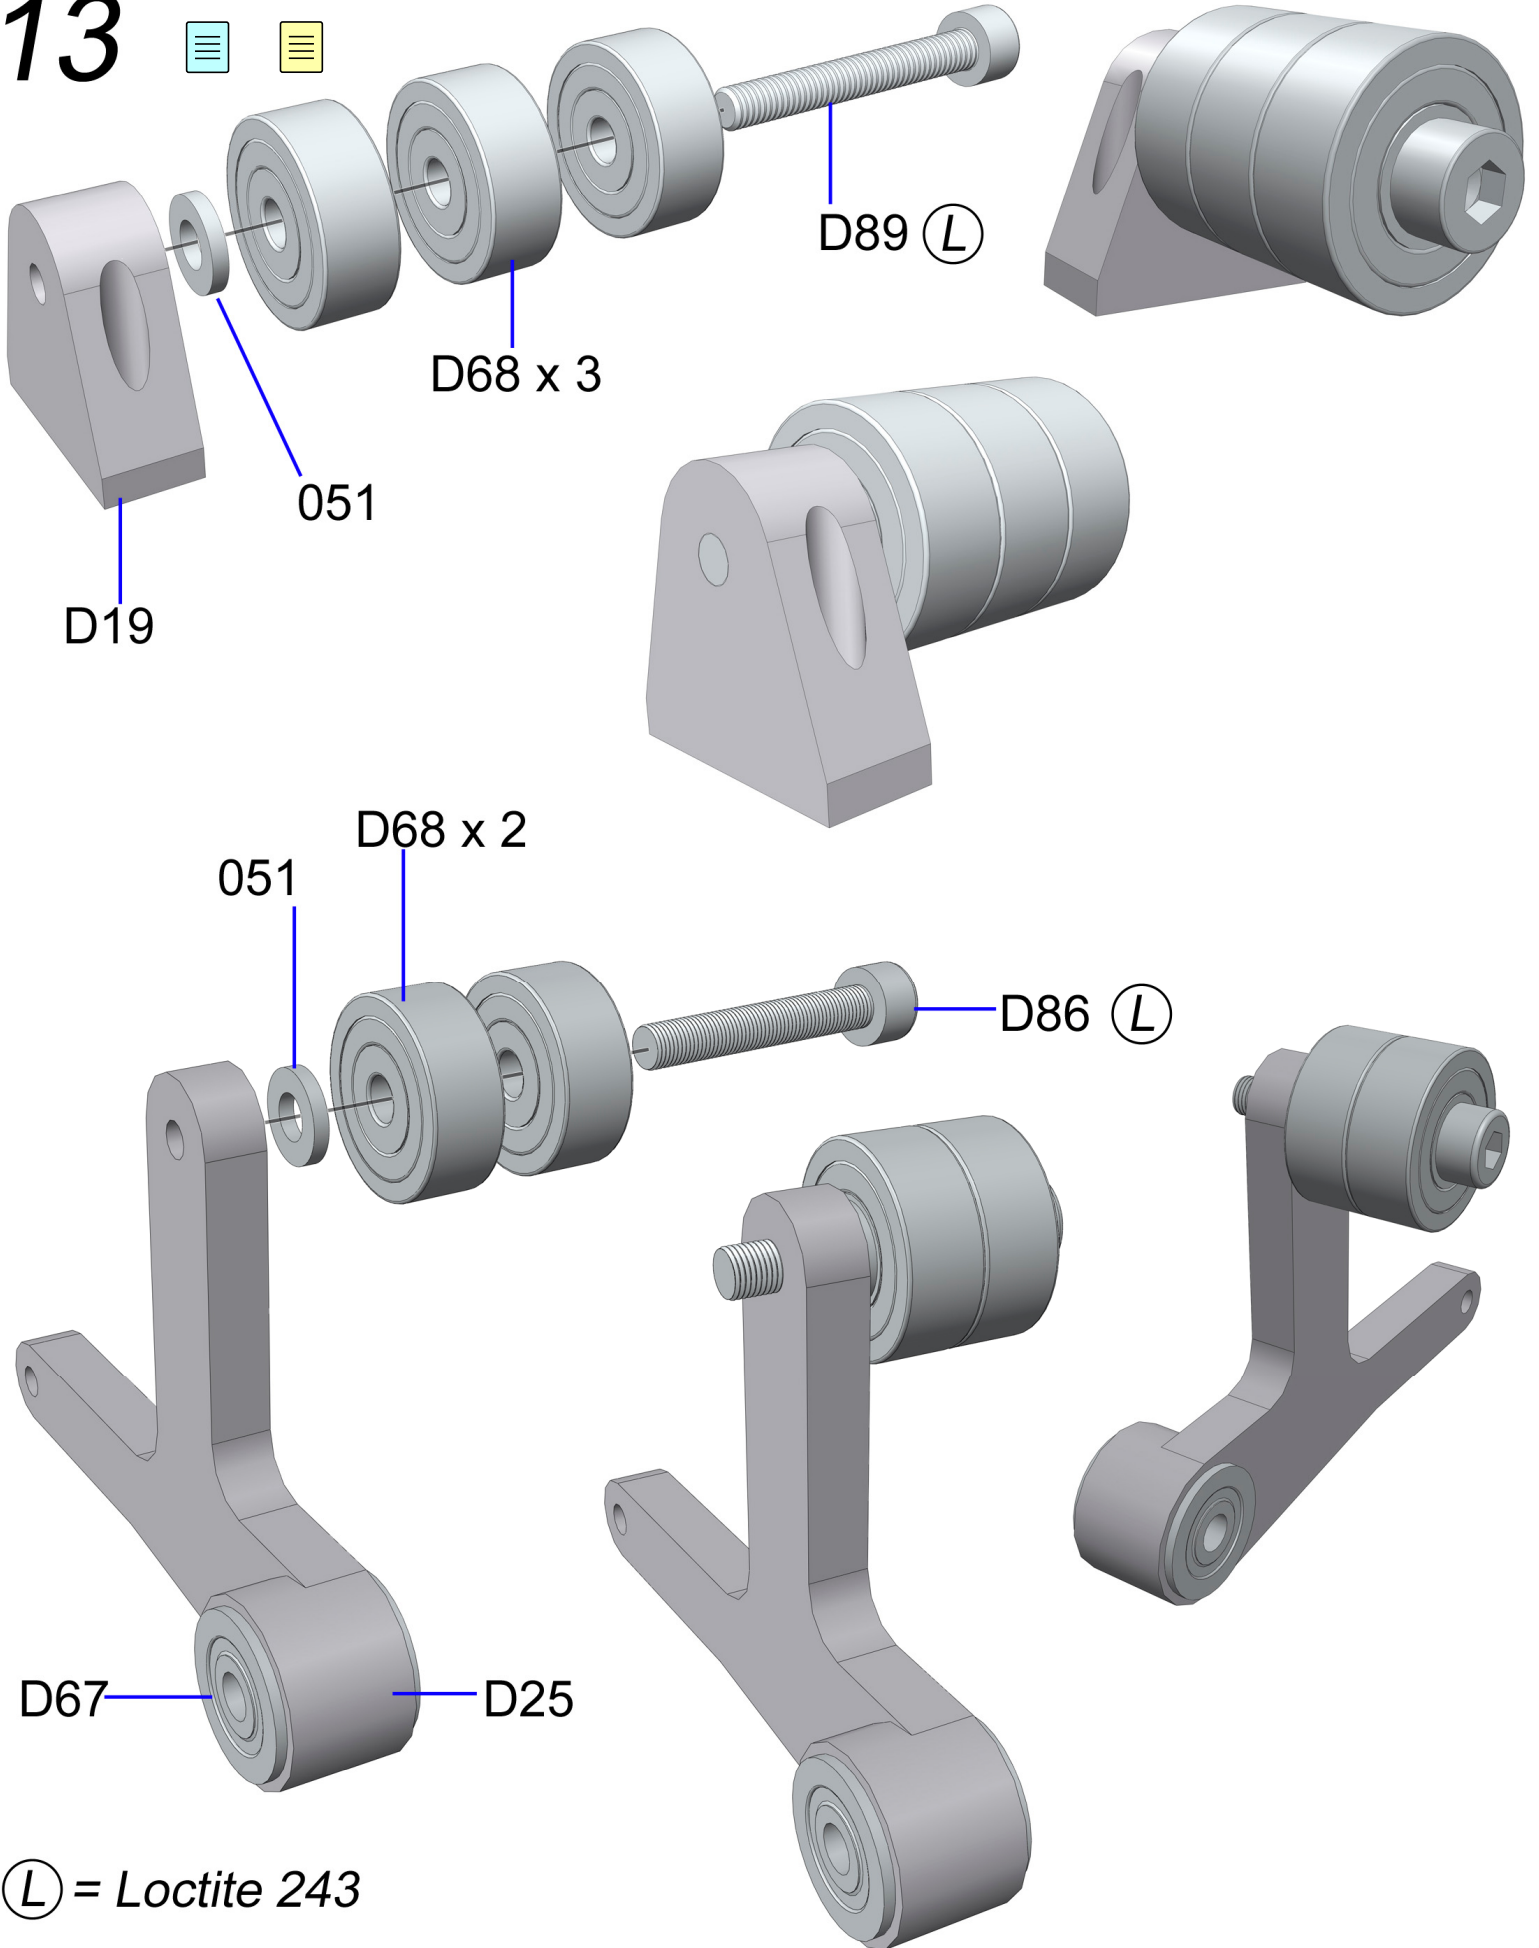

(L) = Loctite 243

minicopter

Diabolo 800+

12

(L) = Loctite 243

minicopter

Diabolo 800+

13