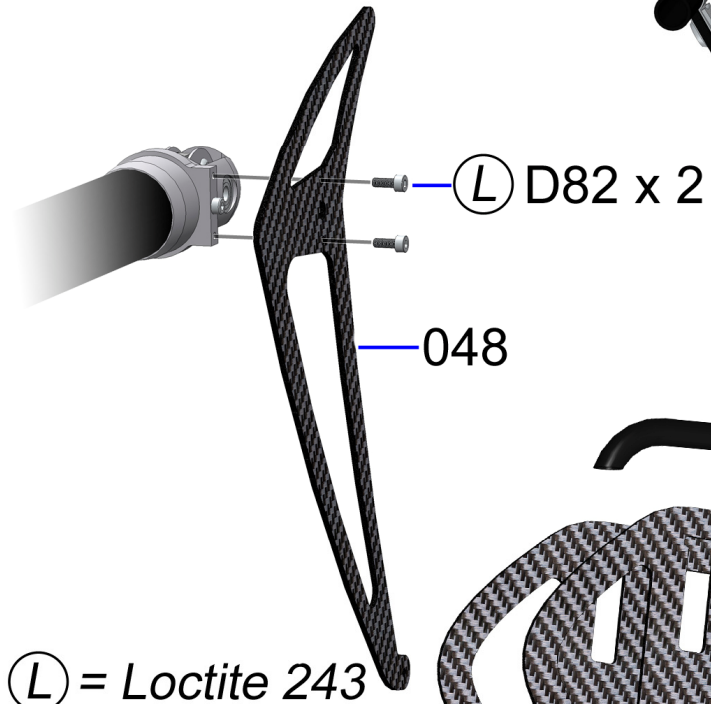

D82 x 4

008 x 4

minicopter

Diabolo 800+

19

Ⓛ D101 x 2

D62 x 2

Ⓛ = Loctite 243

minicopter

Diabolo 800+

20

minicopter

Diabolo 800+

21

(L) = Loctite 243

minicopter

Diabolo 800+

22

1.8mm

(L) = Loctite 243

minicopter

Diabolo 800+

23

Ⓛ D84 x 4