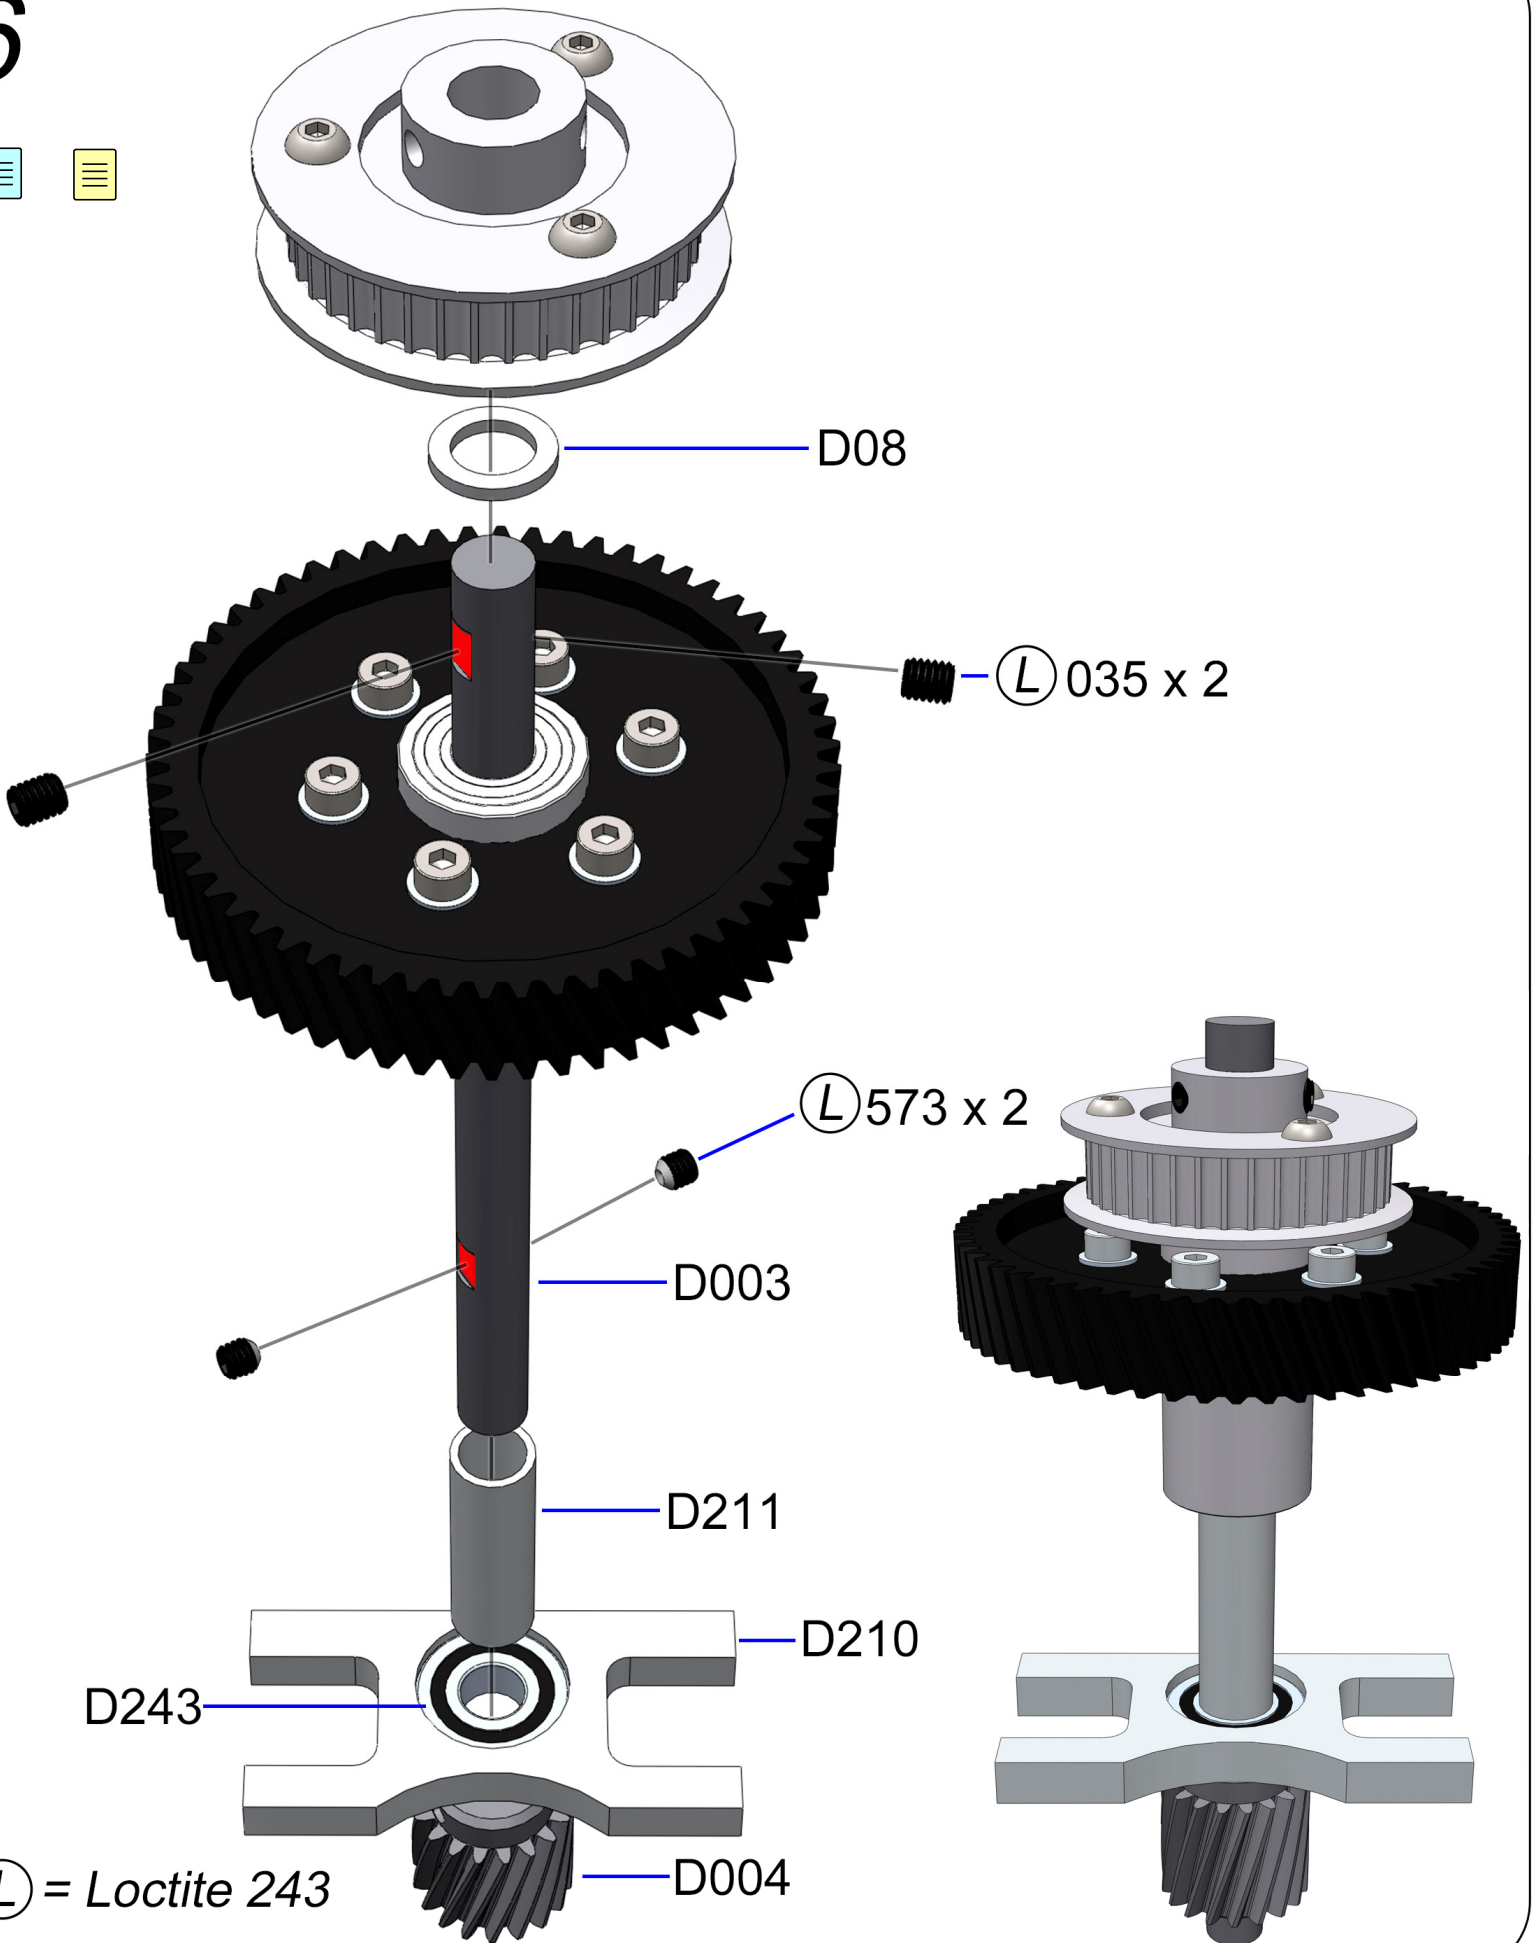

Diabolo 800+

5

(L) = Loctite 243

minicopter

Diabolo 800+

6

minicopter

Diabolo 800+