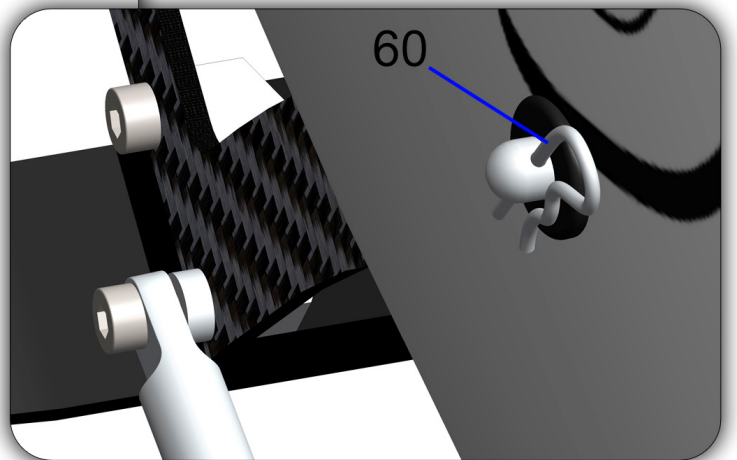

40

minicopter

Diabolo 800+