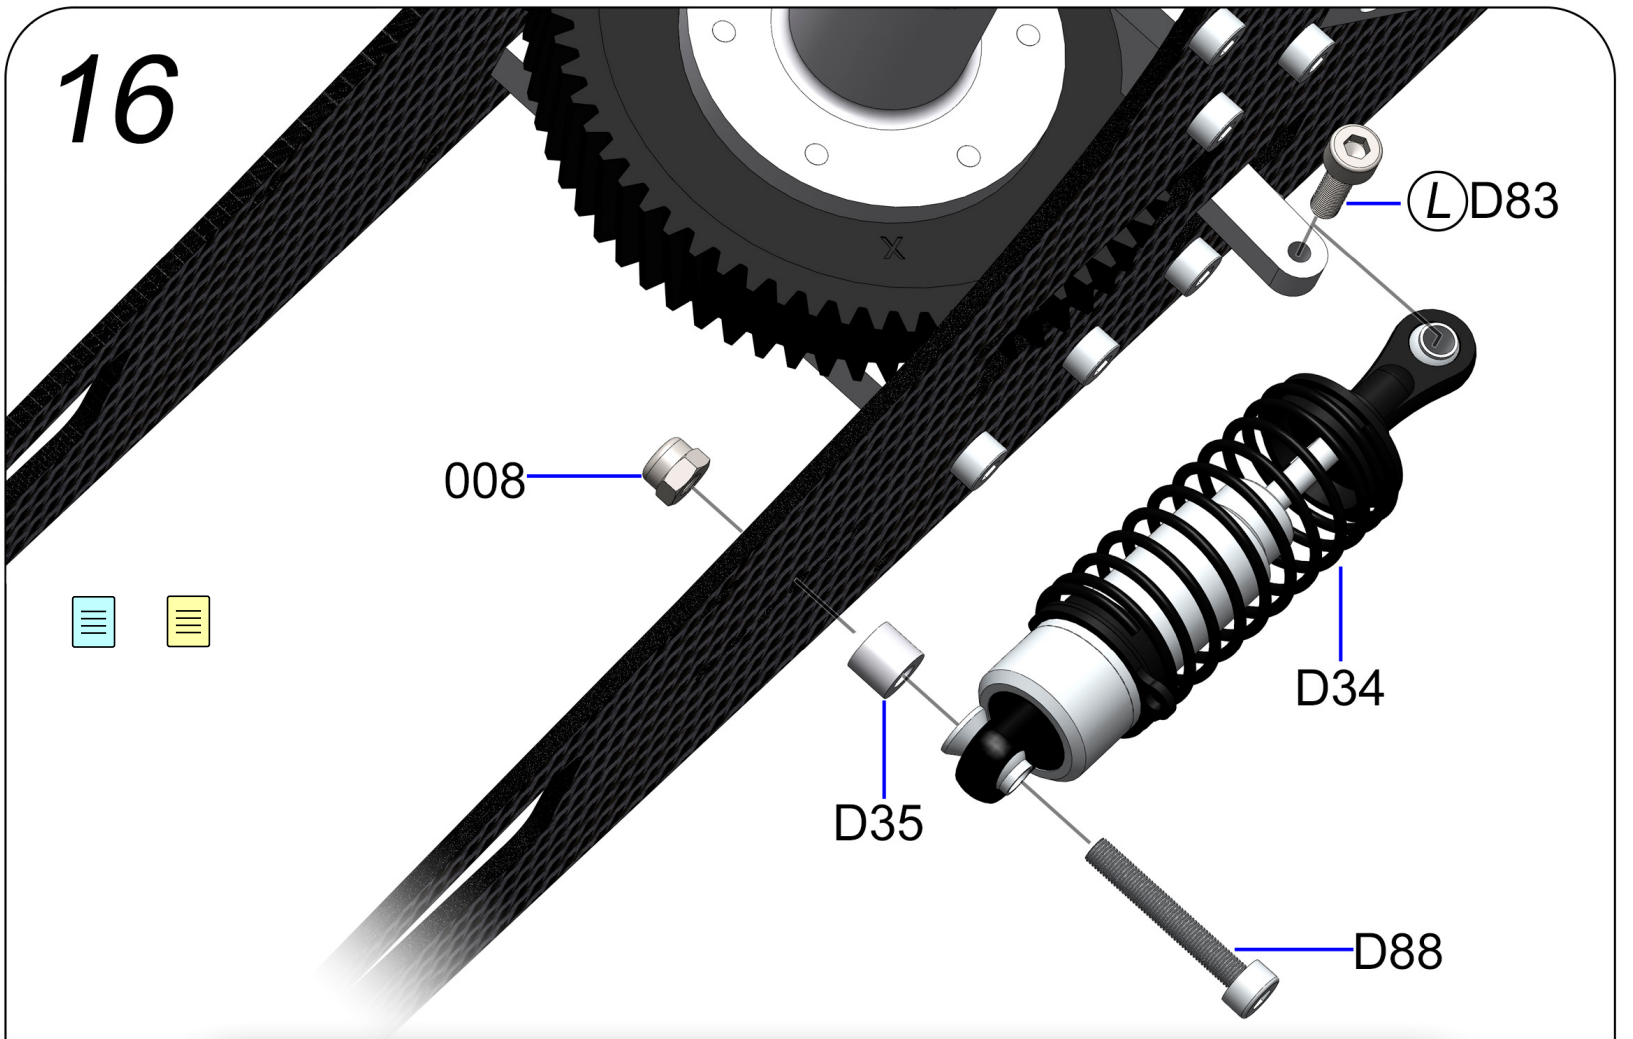

16

(L) = Loctite 243

minicopter

Diabolo 800+