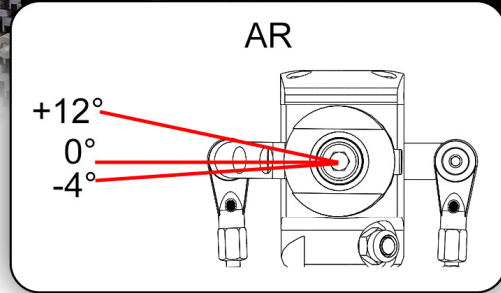

Diabolo 800+

38

V2

minicopter

Diabolo 800+

39

2.5 x 200

minicopter