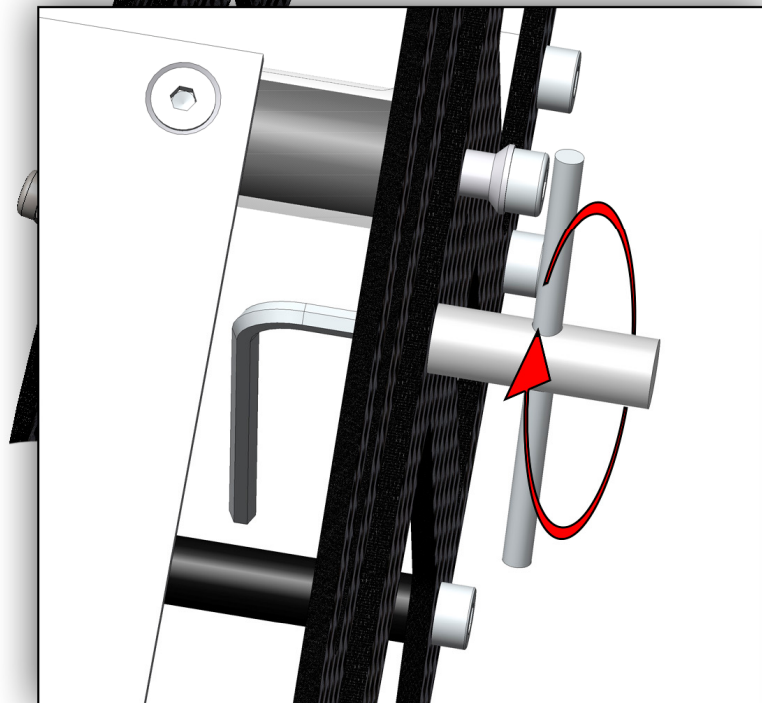

D82 x 4

008 x 4

minicopter

Diabolo 800+

19

Ⓛ D101 x 2

D62 x 2

Ⓛ = Loctite 243