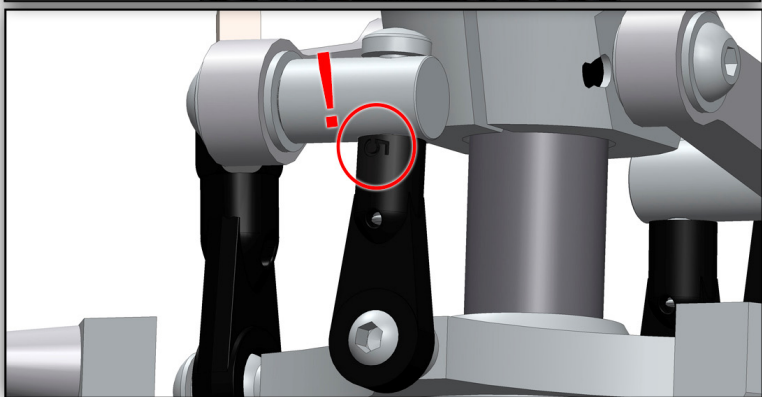

31

(L) = Loctite 243

minicopter

Diabolo 800+