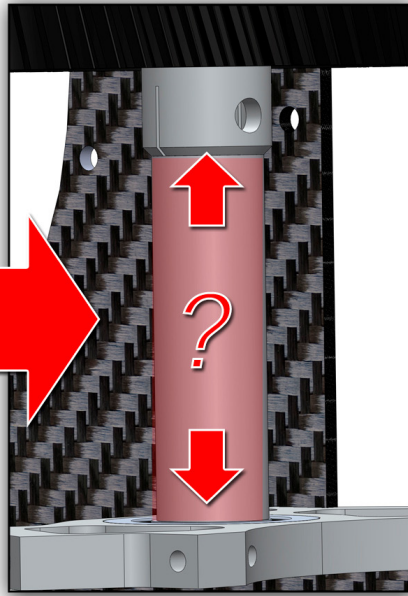

4

D15

D14

D77

009

minicopter

Diabolo 800+