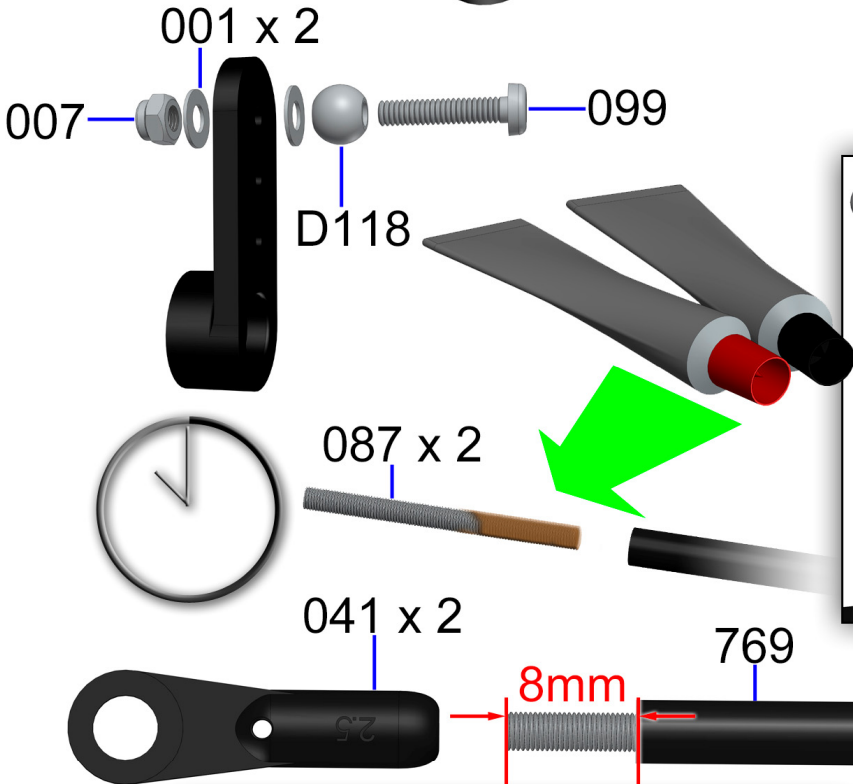

D117

(L) D116

D90 x 2

952 x 4

008 x 2

(L) = Loctite 243

minicopter

Diabolo 800+

34

minicopter

Diabolo 800+

35

minicopter

Diabolo 800+

36

∅ 1.8mm
(5/64")

minicopter

Diabolo 800+

37

V1

292

* x 4

* { D126 = 90mm
D127 = 94mm
D128 = 100mm

minicopter