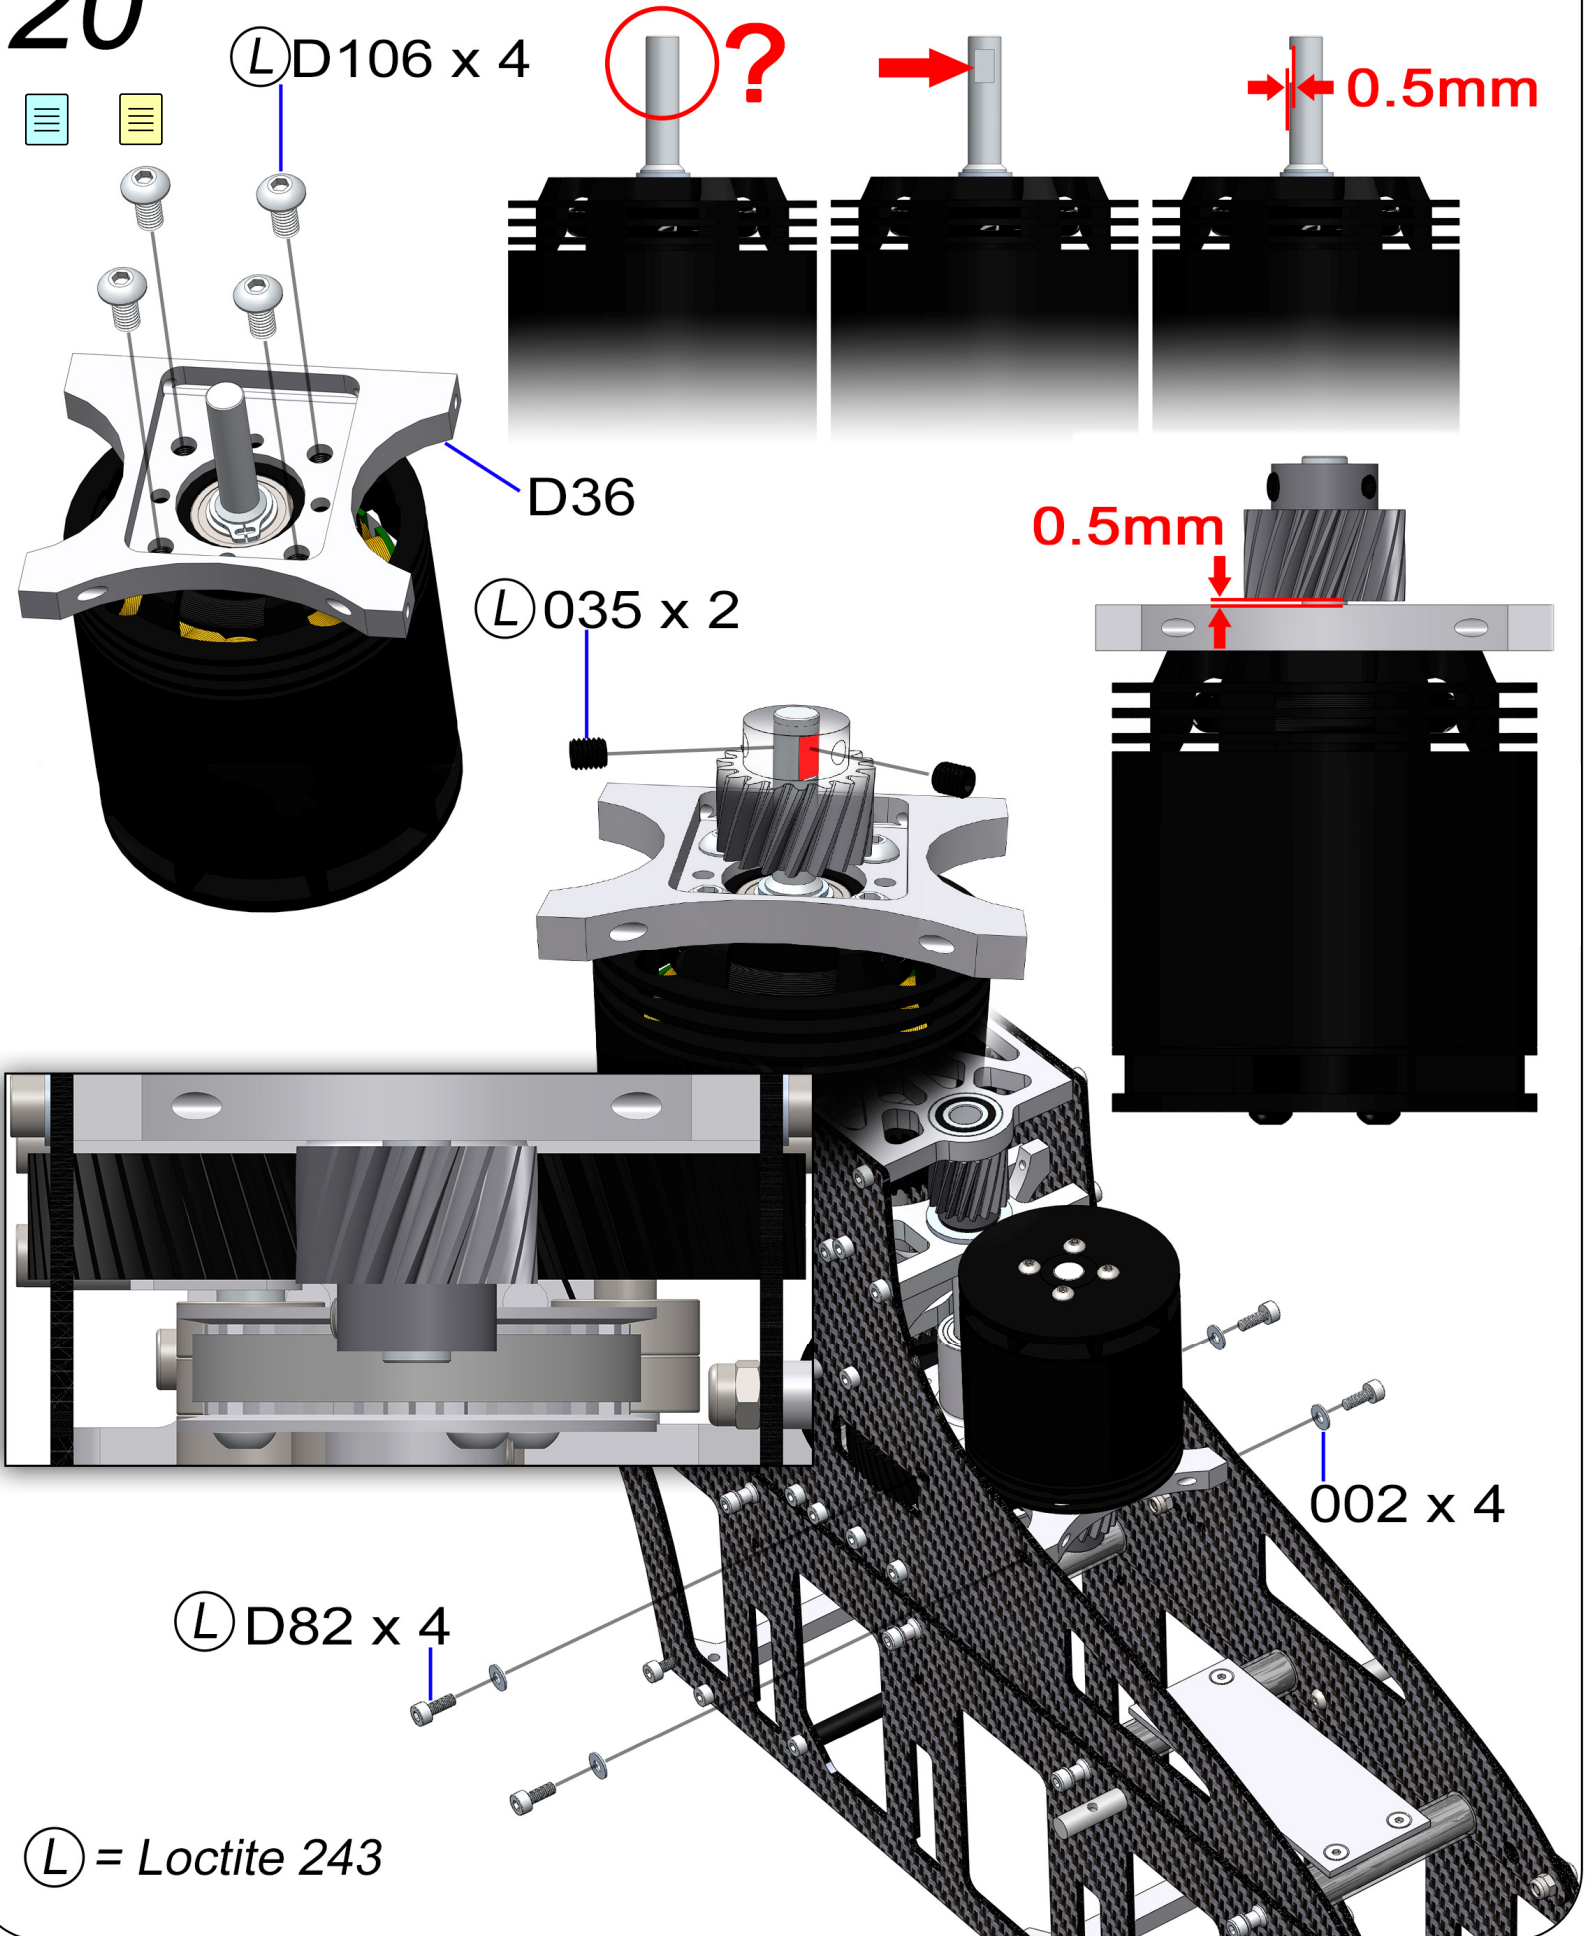

20

minicopter

Diabolo 800+