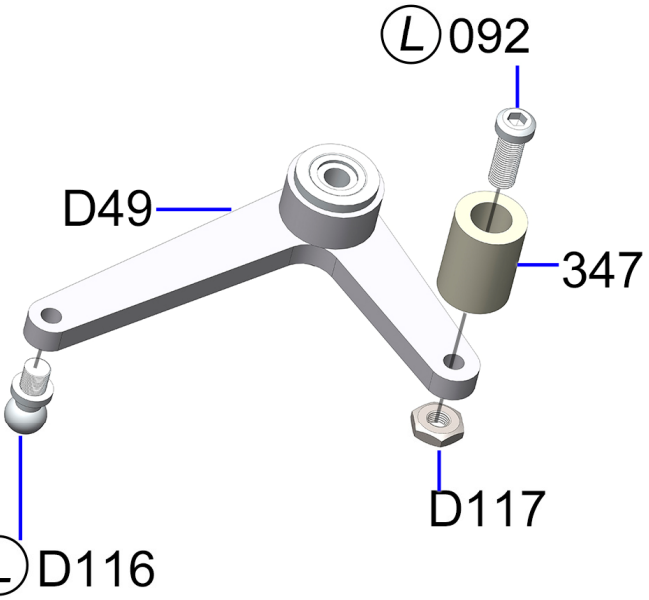

Diabolo 800+

33

(L) 035

51

(L) D86

(L) 092

D49

347

D117

(L) D116

D90 x 2

952 x 4

008 x 2

(L) = Loctite 243

minicopter

Diabolo 800+

34

minicopter

Diabolo 800+

35

minicopter

Diabolo 800+

36

∅ 1.8mm
(5/64")

minicopter

Diabolo 800+

37

V1

292

* x 4

* { D126 = 90mm
D127 = 94mm
D128 = 100mm

minicopter