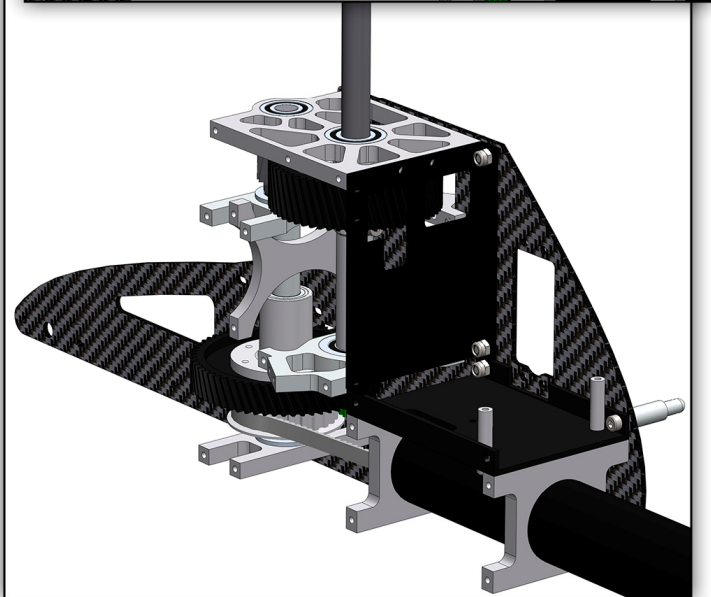

12

(L) = Loctite 243

minicopter

Diabolo 800+