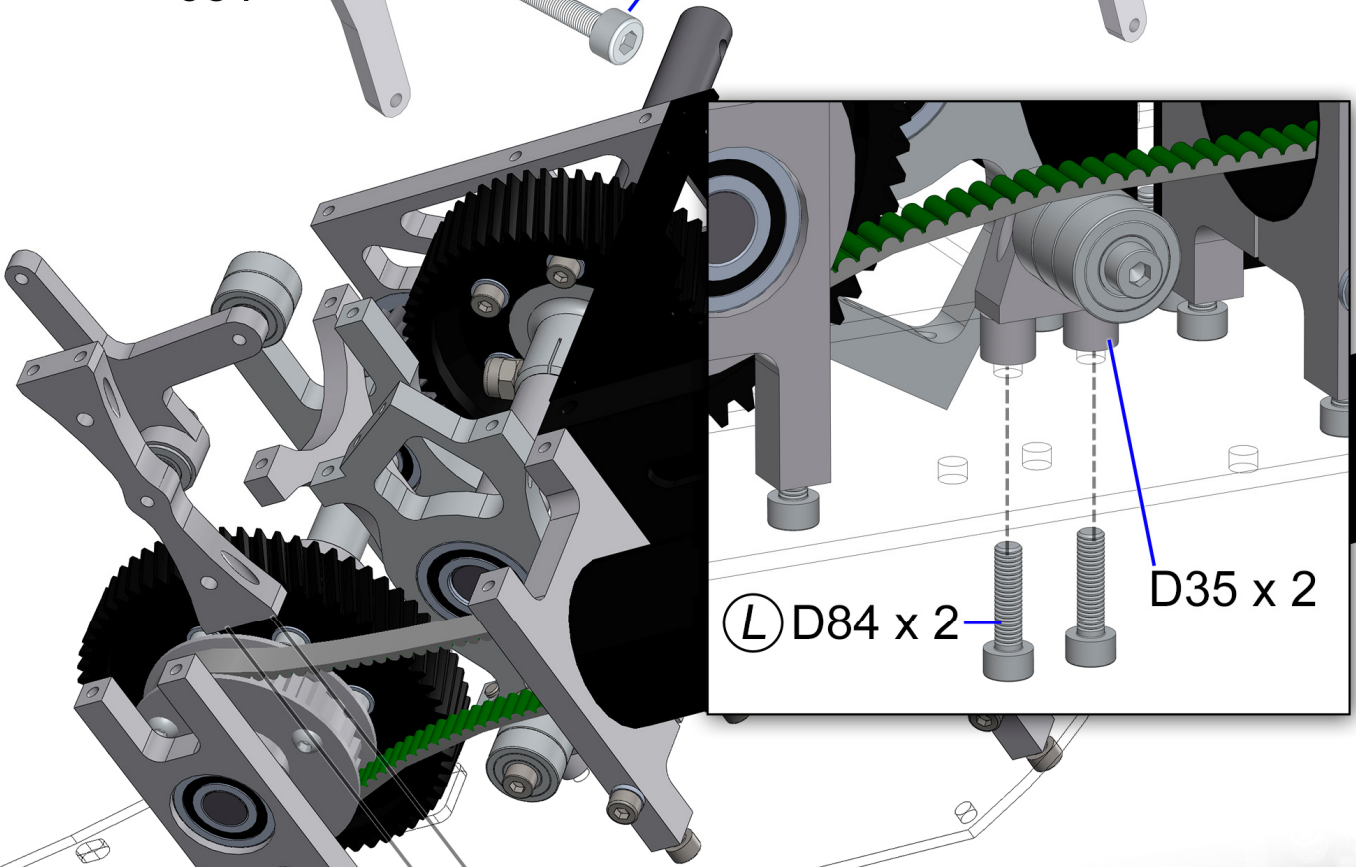

14

(L) = Loctite 243

minicopter

Diabolo 800+