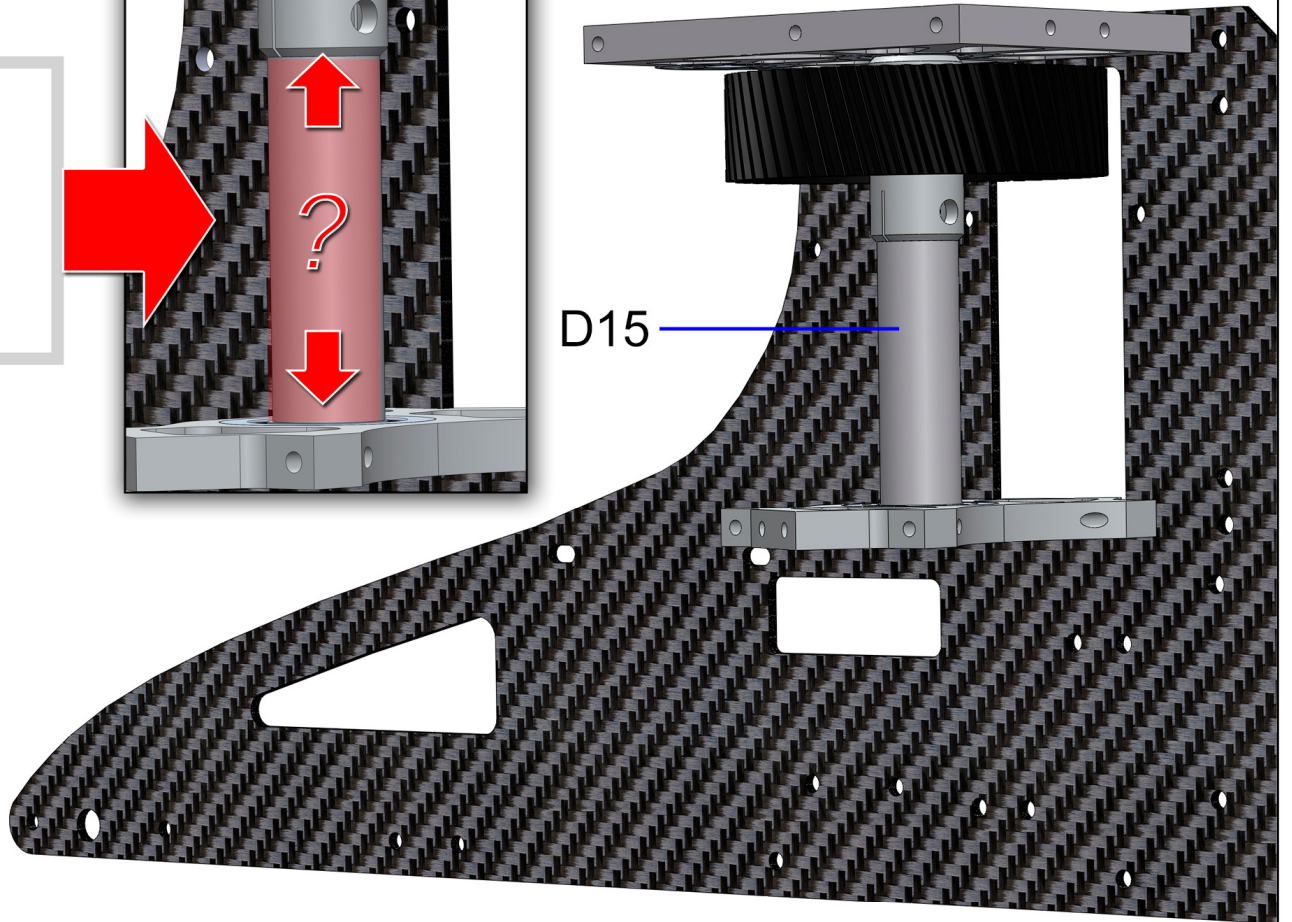

4

D15

D14

D77

009

minicopter

Diabolo 800+