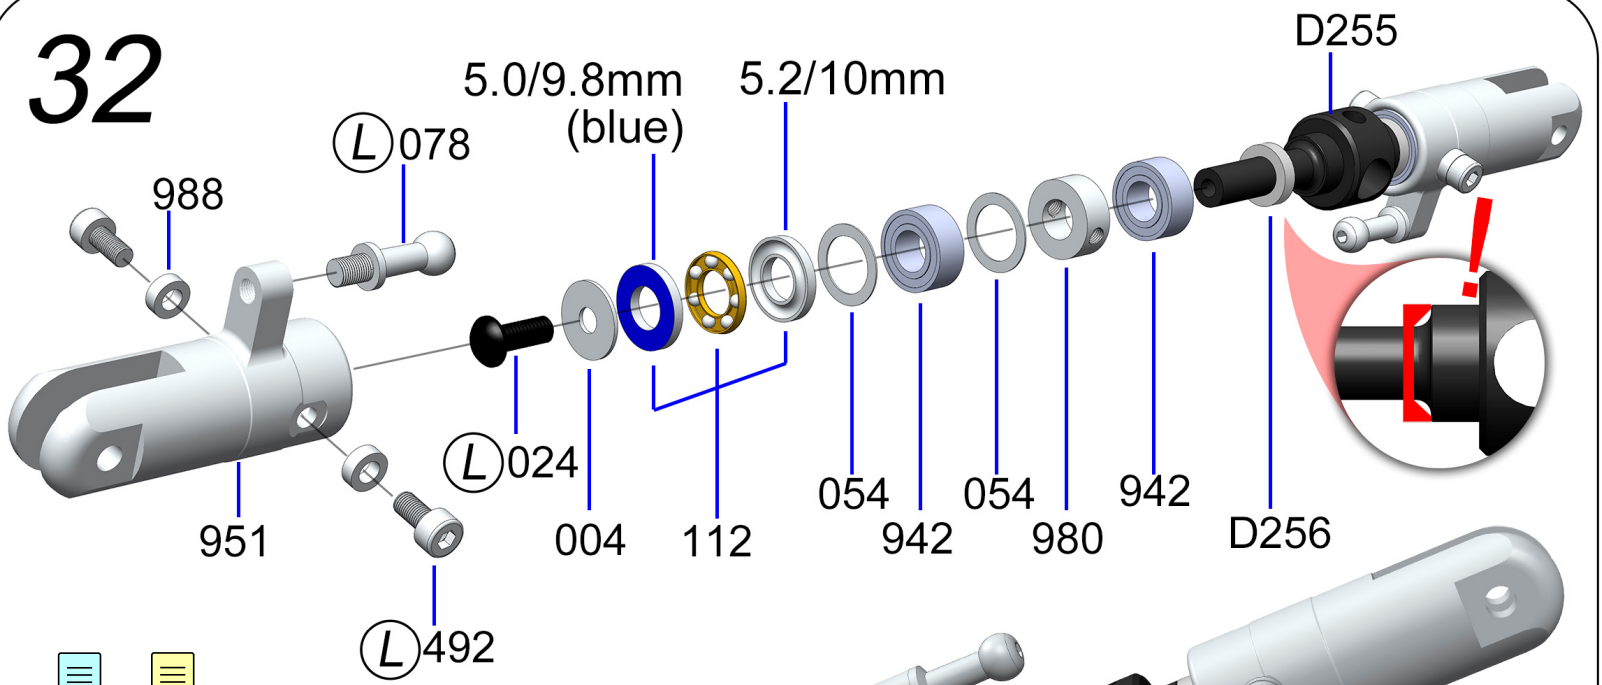

Diabolo 800+

31

(L) = Loctite 243

minicopter

Diabolo 800+

32

(L) = Loctite 243

minicopter

Diabolo 800+

33

(L) 035

51

(L) D86

(L) 092

D49

347