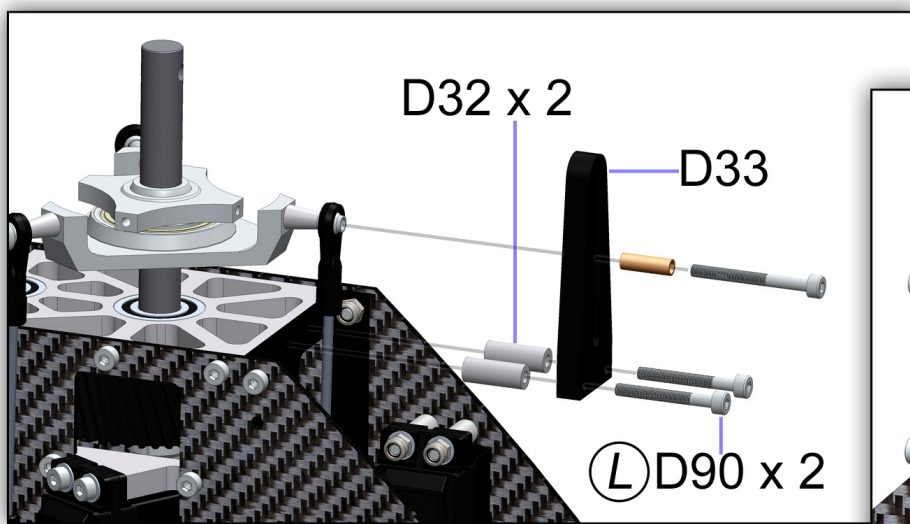

27

(L) = Loctite 243

minicopter

Diabolo 800+