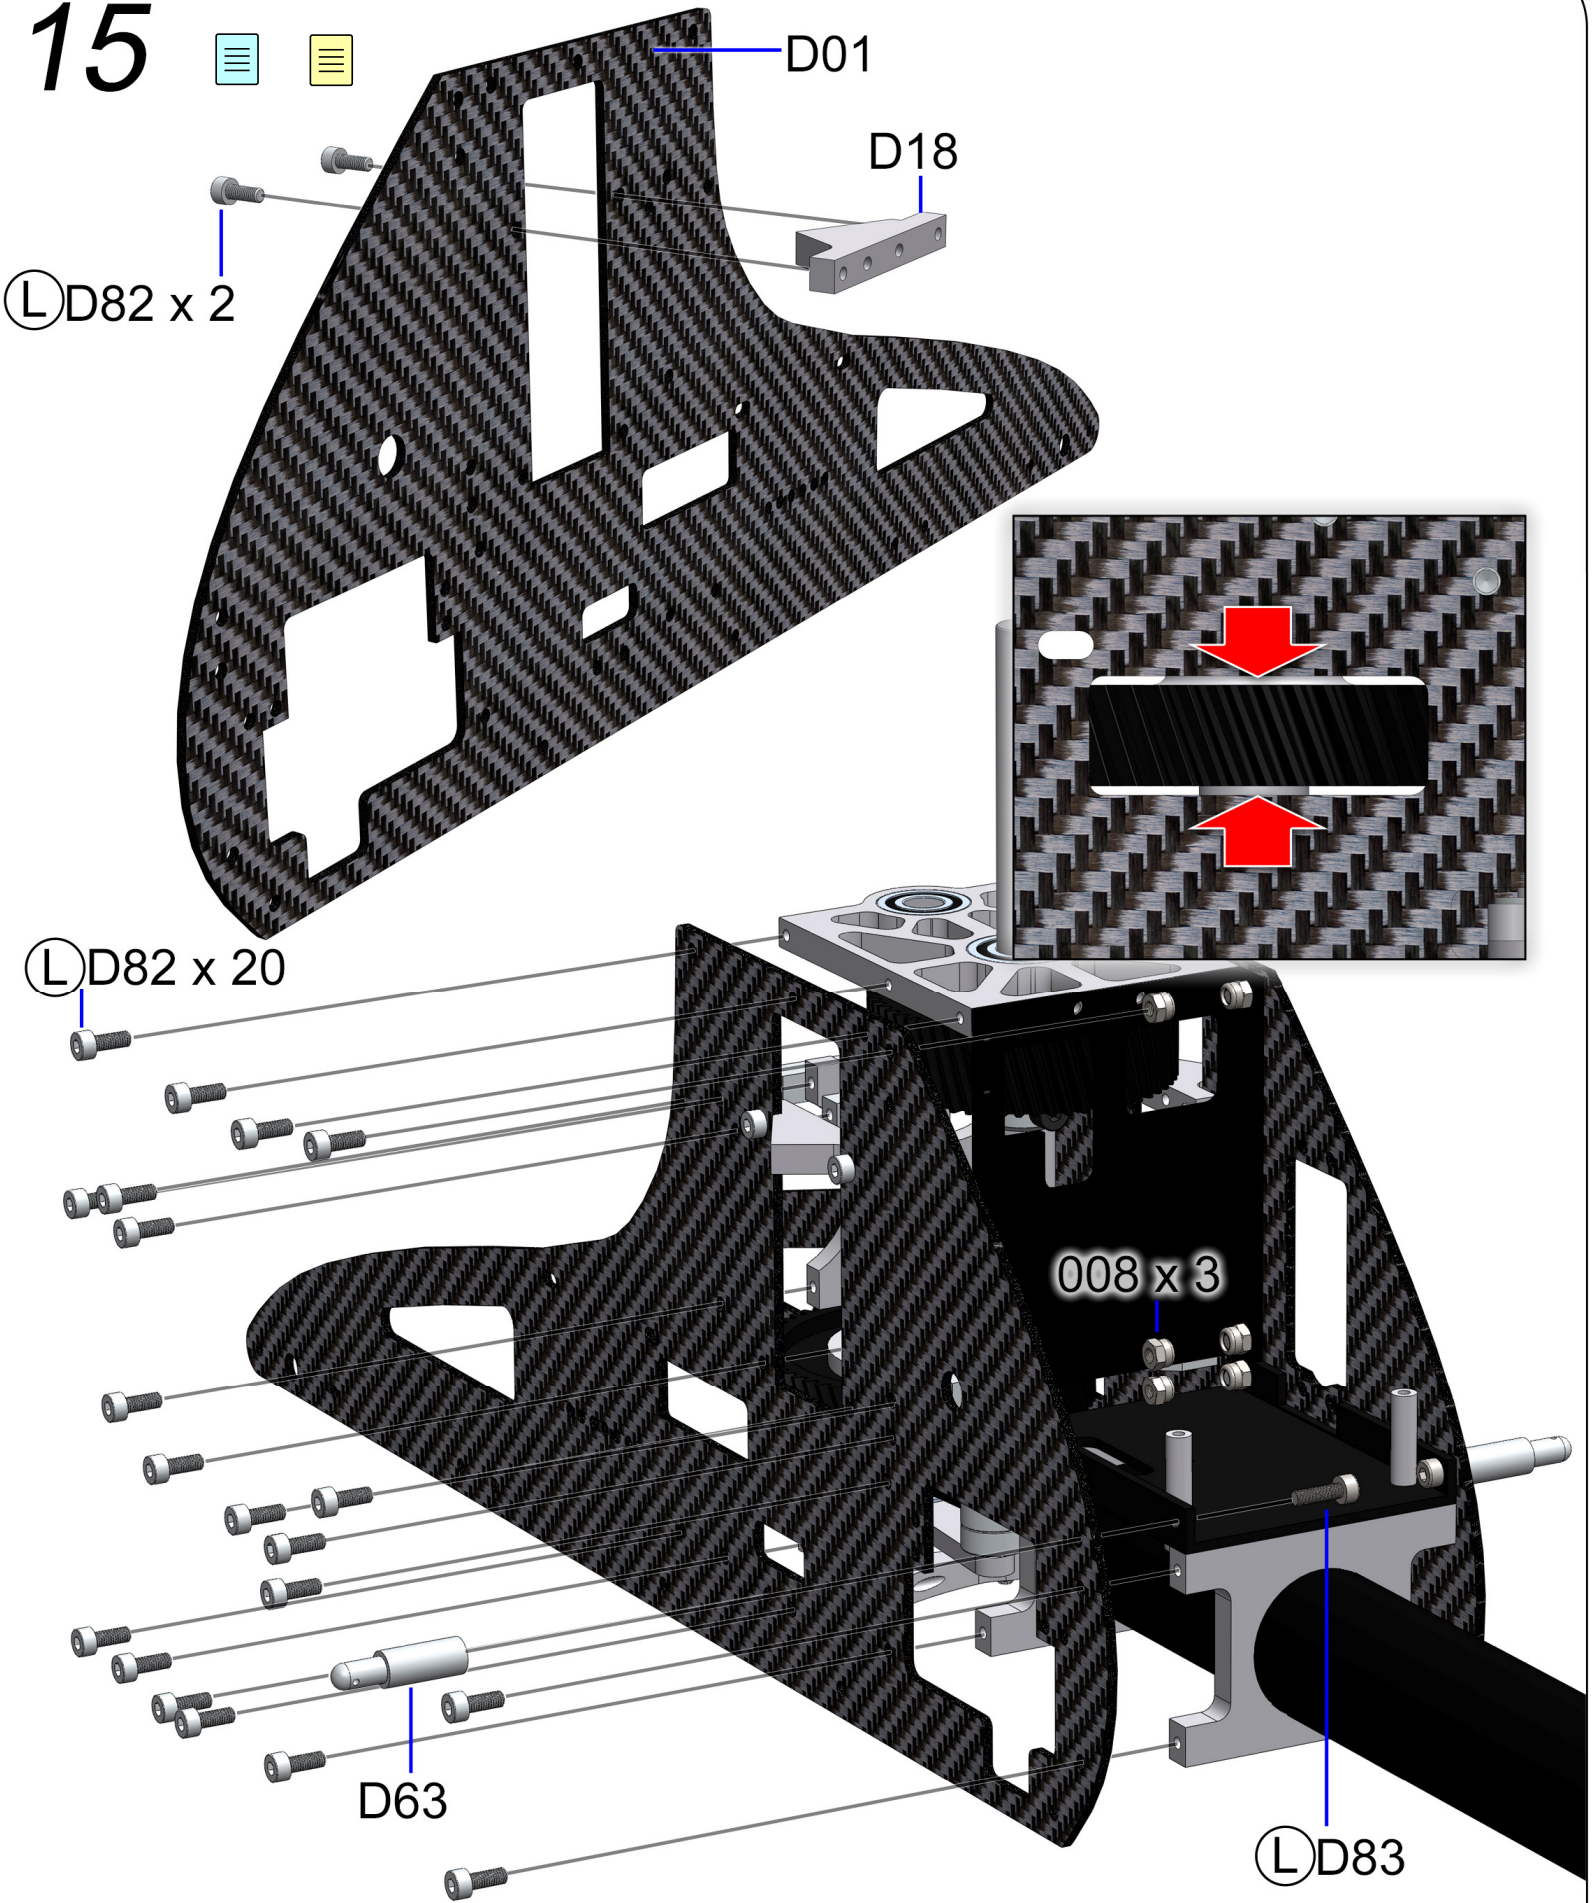

(L) = Loctite 243

minicopter

Diabolo 800+

14

(L) = Loctite 243

minicopter

Diabolo 800+

15