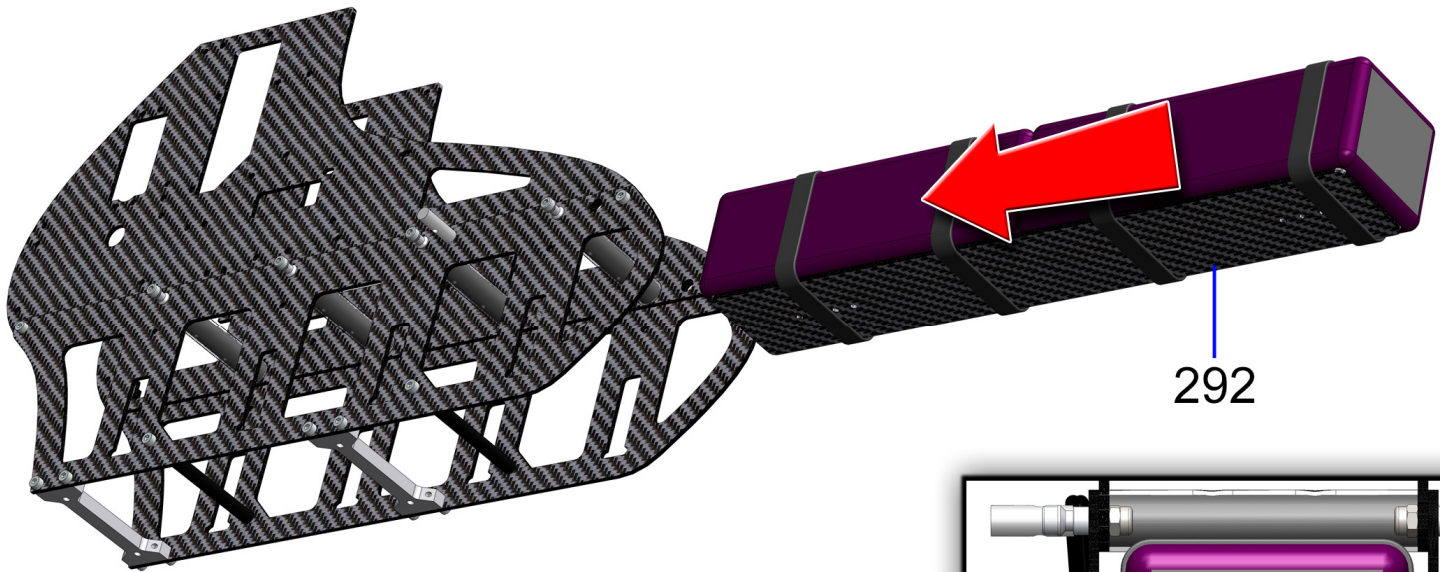

34

minicopter

Diabolo 800+

35

minicopter

Diabolo 800+

36

∅ 1.8mm
(5/64")

minicopter

Diabolo 800+

37

V1

292

* x 4

* { D126 = 90mm
D127 = 94mm
D128 = 100mm

minicopter