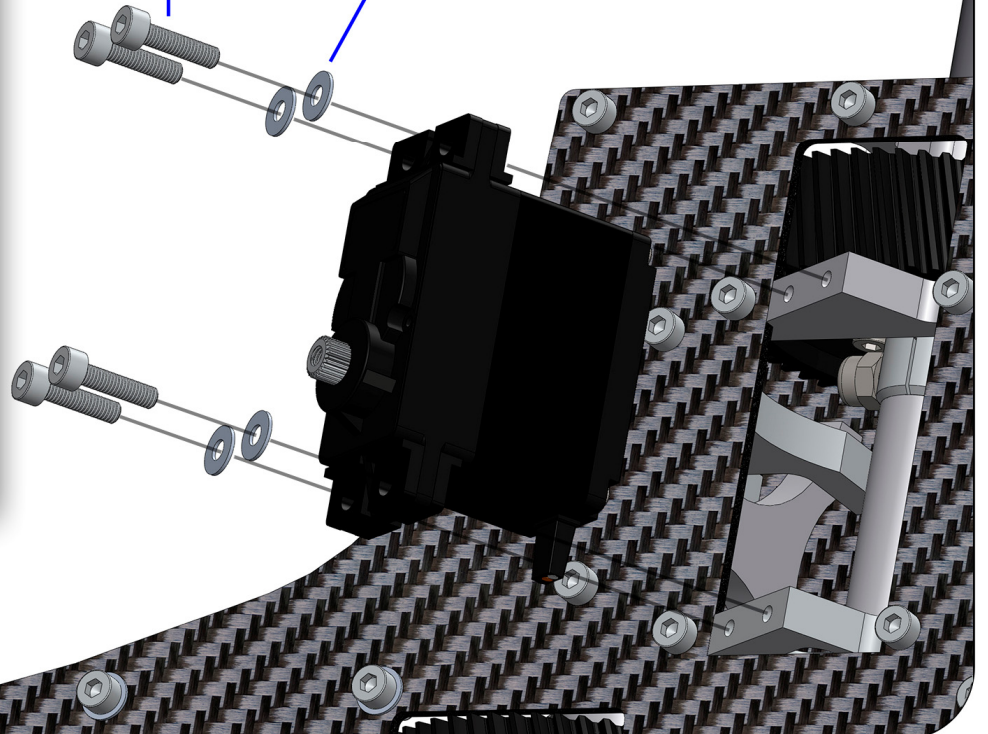

Ⓛ D84 x 4

002 x 4