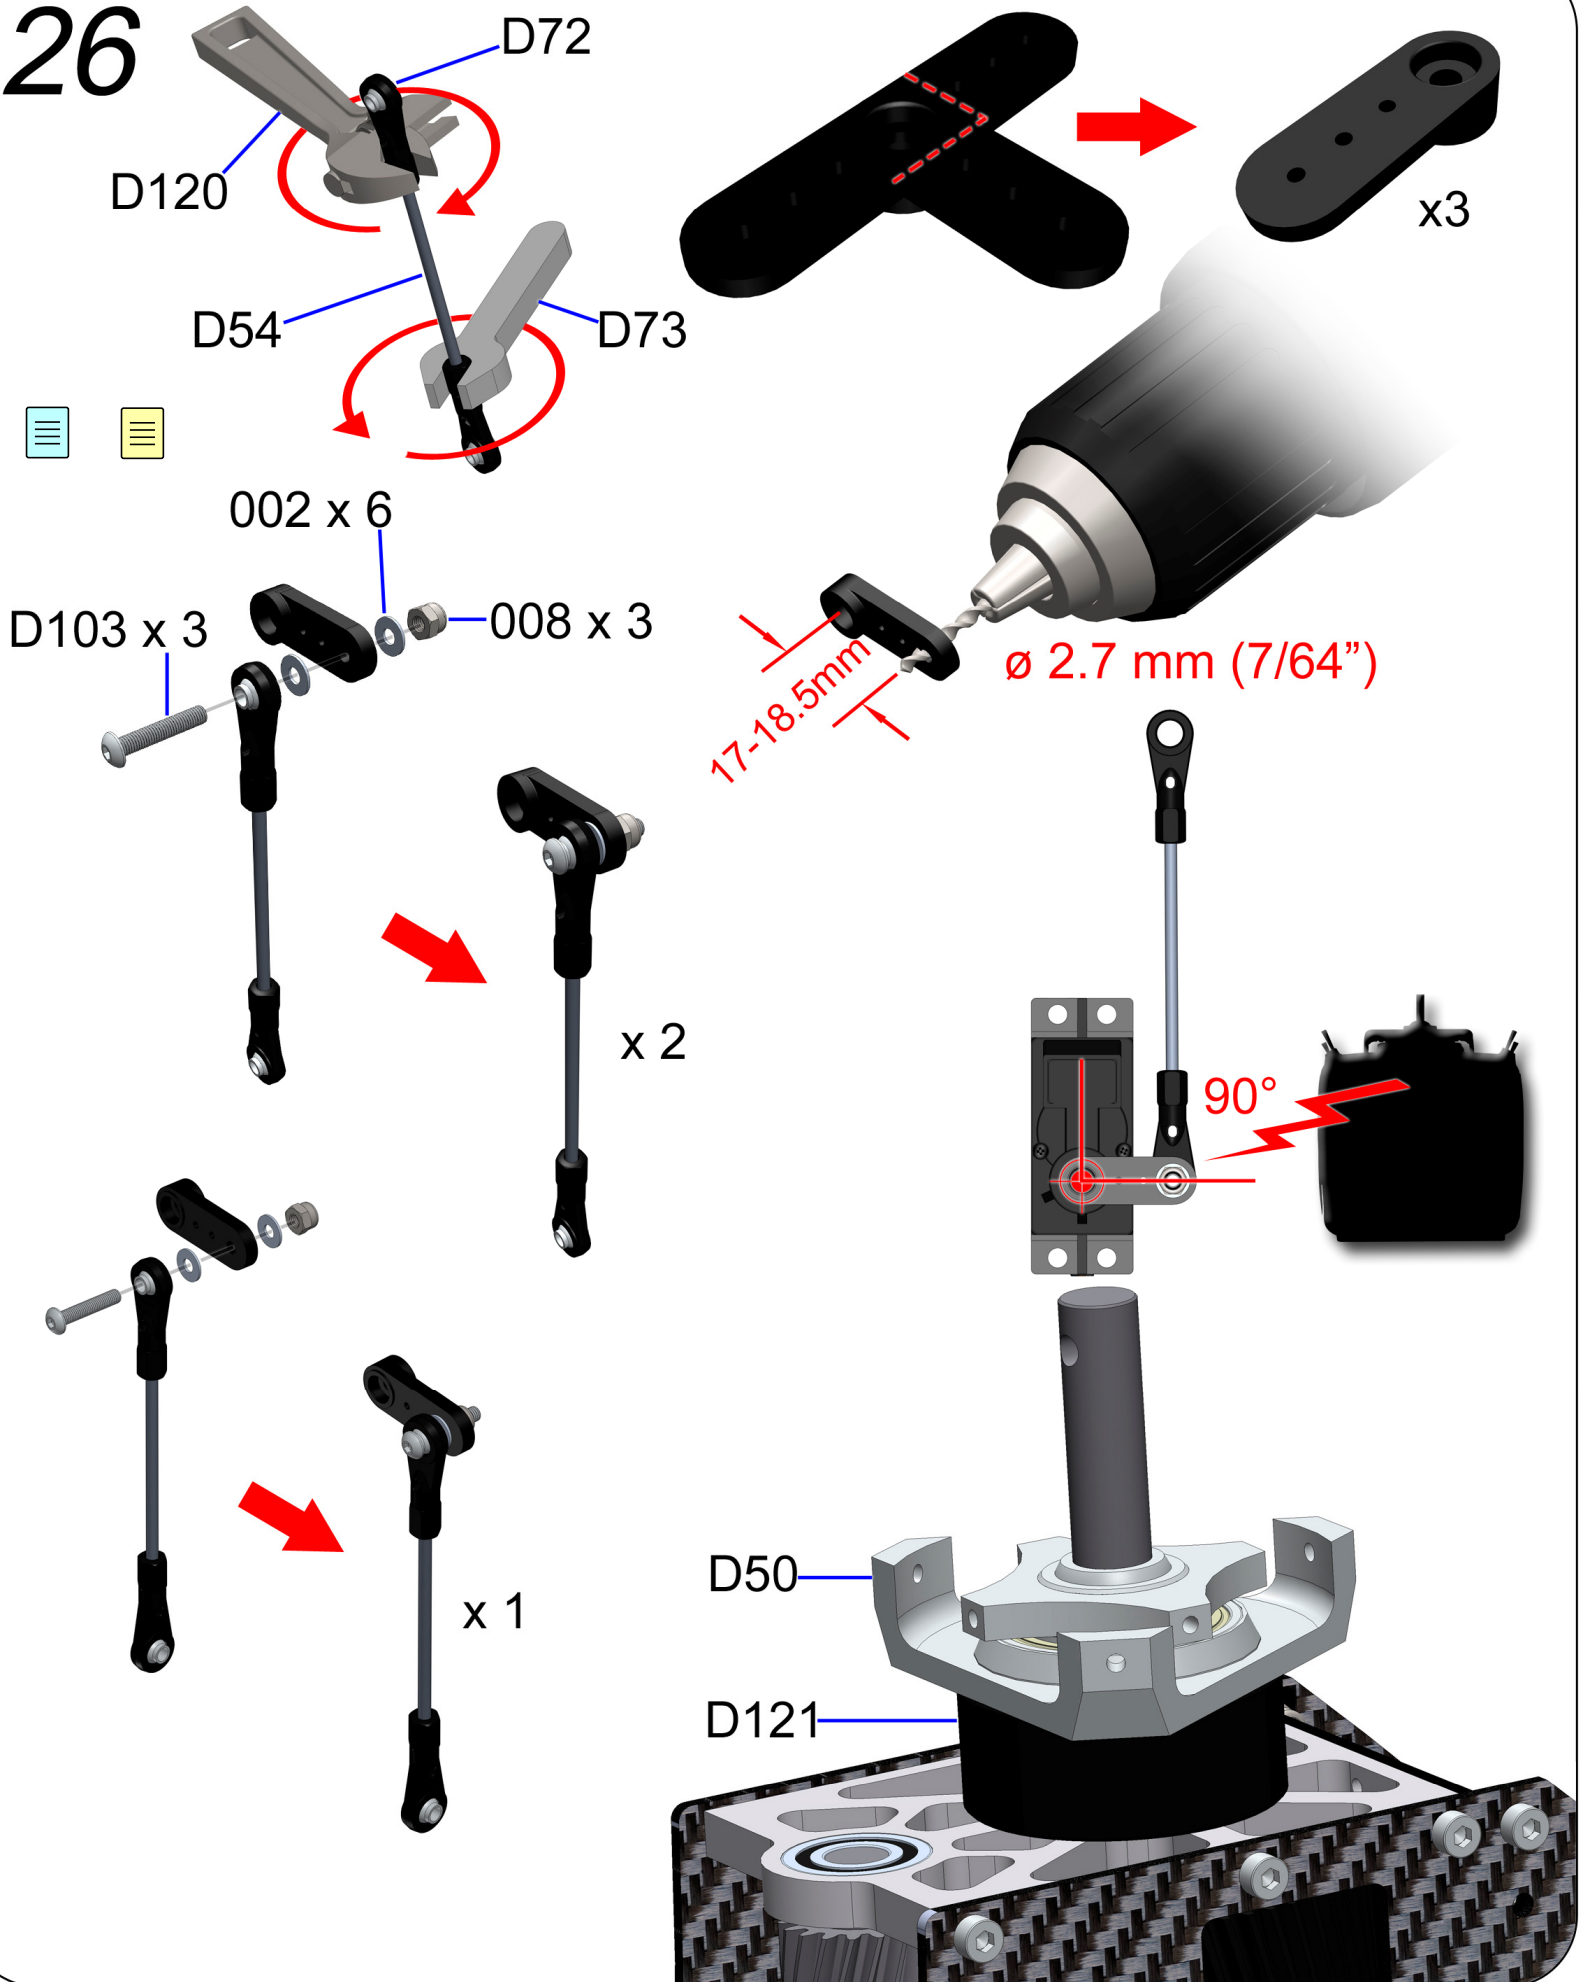

008 x 4

002 x 4

minicopter

Diabolo 800+

25

D23 x 2

(L) D84 x 4

002 x 4

(L) D82 x 2

D23a x 2

(L) = Loctite 243

(L) D86 x 2

minicopter

Diabolo 800+

26

minicopter

Diabolo 800+

27

(L) = Loctite 243

minicopter

Diabolo 800+

28

(L) 034

052 x 2