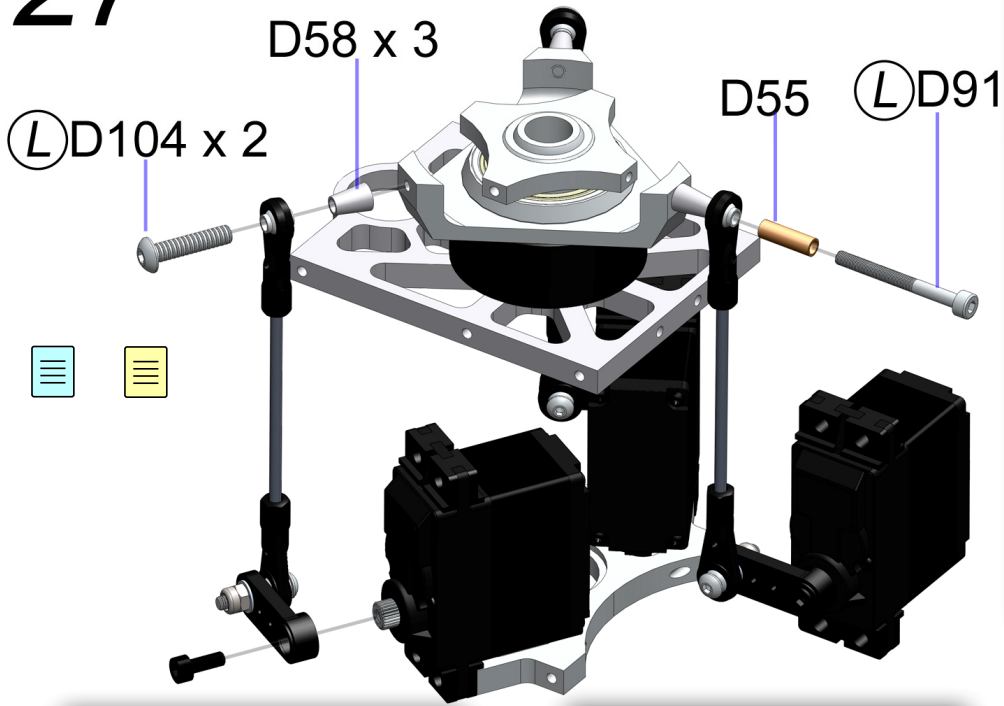

008 x 4

002 x 4

minicopter

Diabolo 800+

25

D23 x 2

(L) D84 x 4

002 x 4

(L) D82 x 2

D23a x 2

(L) = Loctite 243

(L) D86 x 2

minicopter

Diabolo 800+

26

minicopter

Diabolo 800+

27

(L) = Loctite 243

minicopter

Diabolo 800+

28

(L) 034

052 x 2