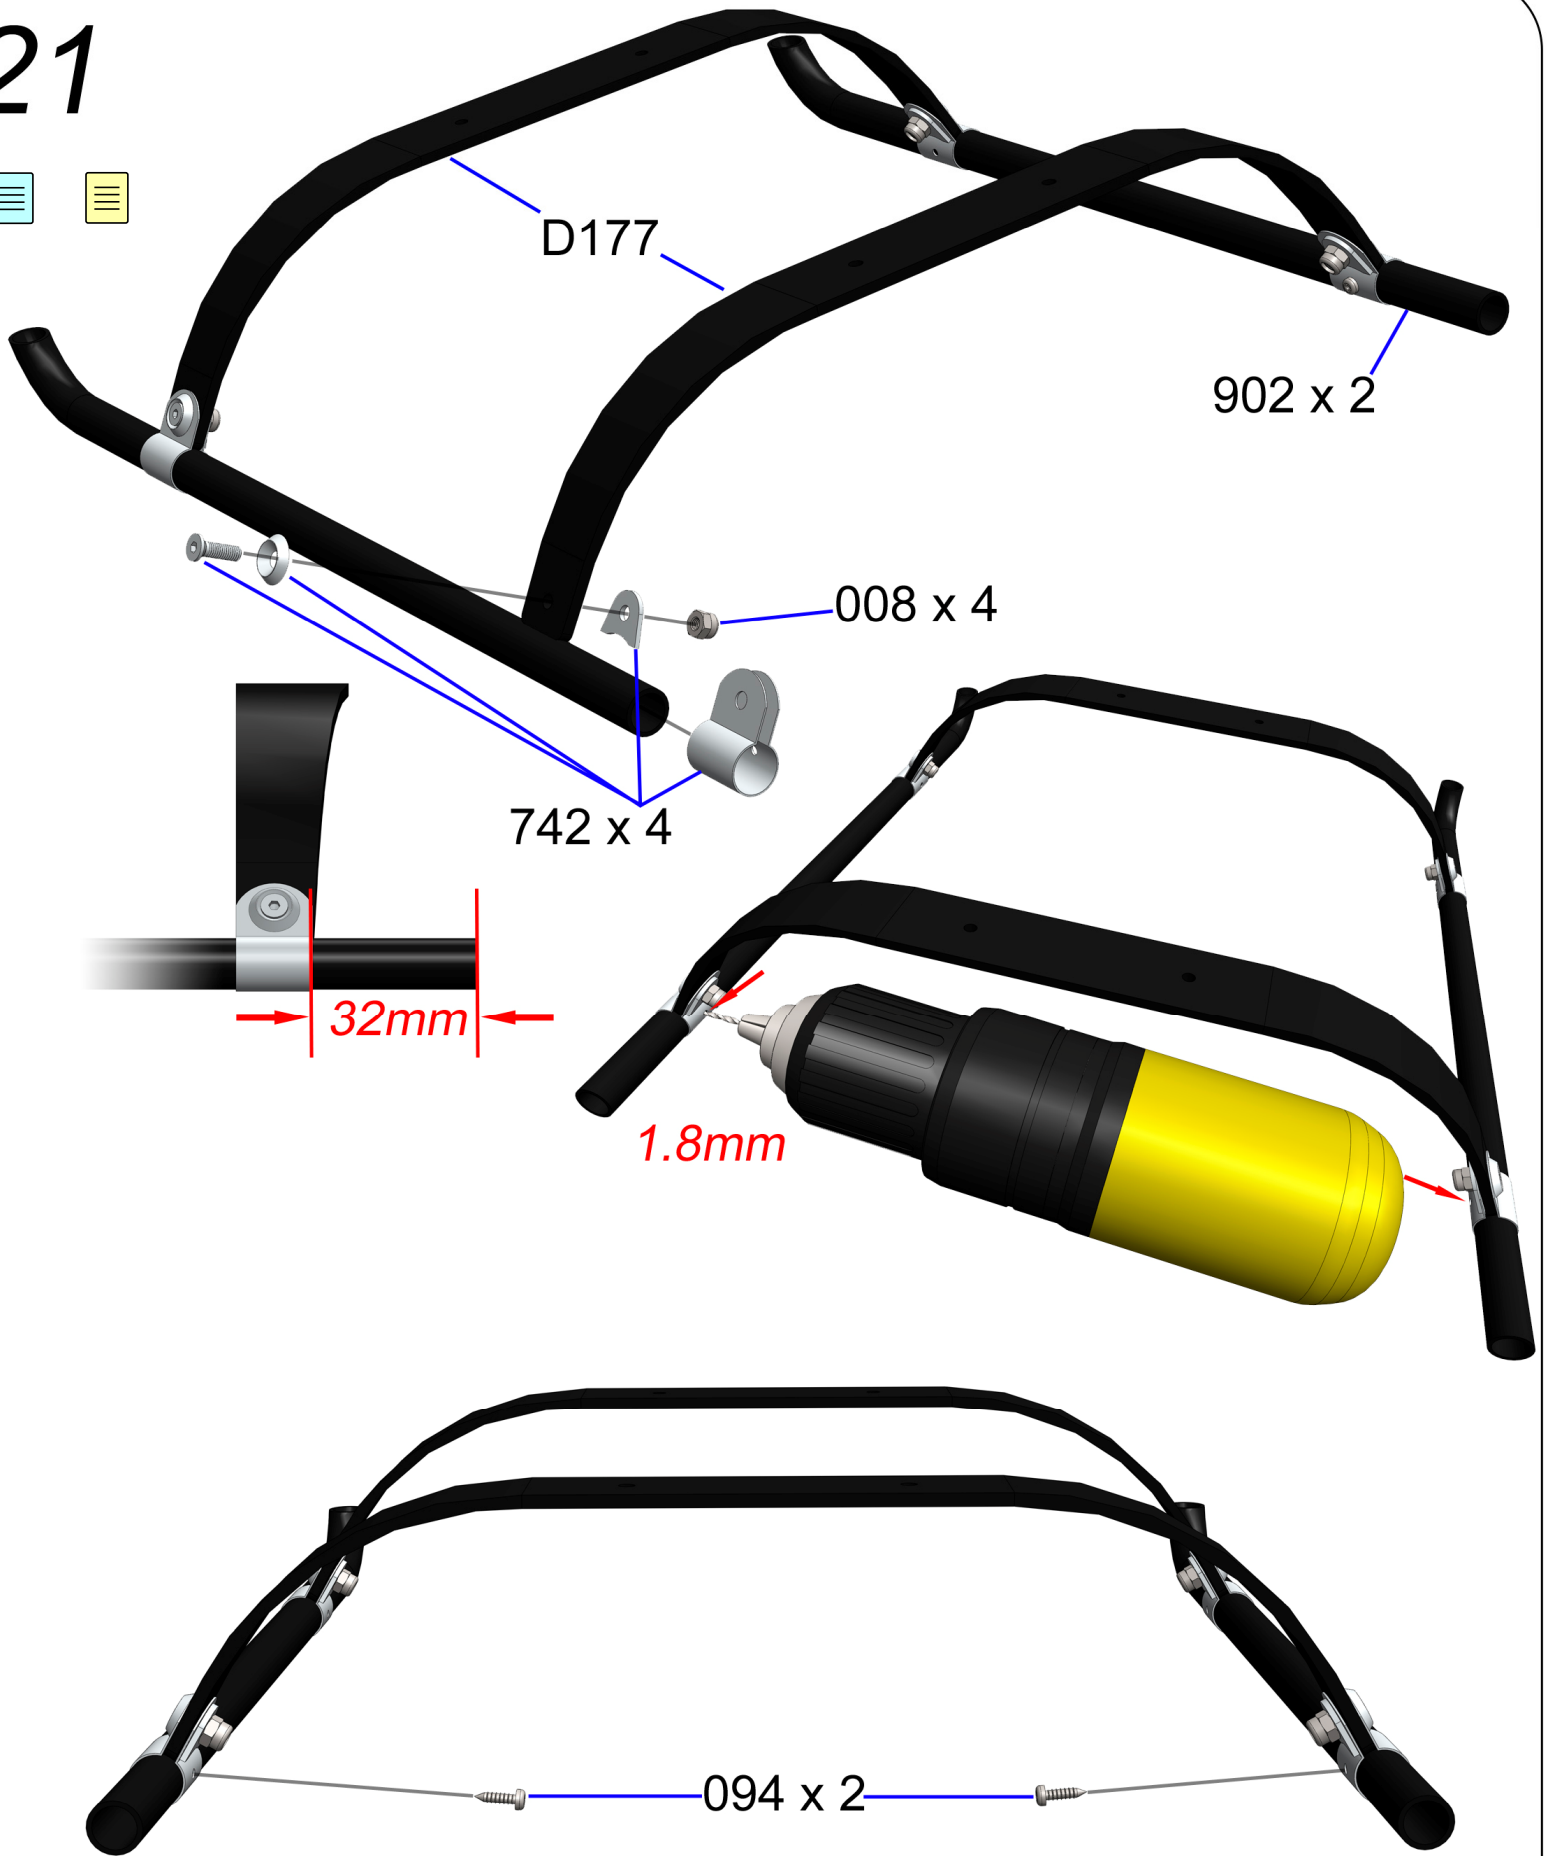

minicopter

Diabolo 800+

20

minicopter

Diabolo 800+

21

(L) = Loctite 243

minicopter

Diabolo 800+

22

1.8mm

(L) = Loctite 243

minicopter

Diabolo 800+

23

Ⓛ D84 x 4