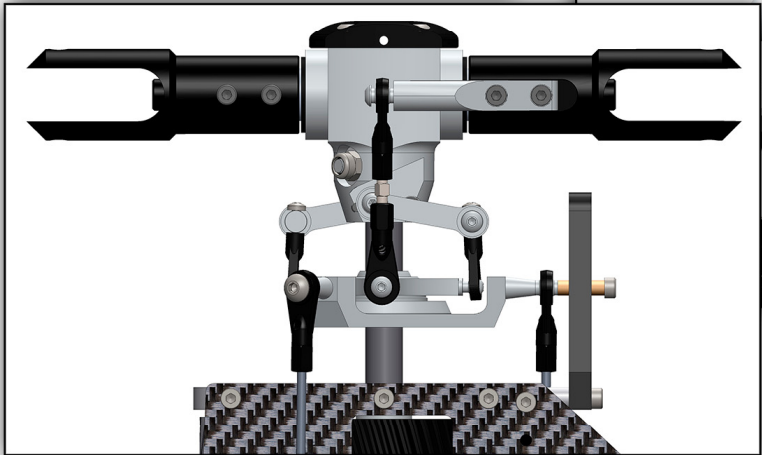

31

(L) = Loctite 243

minicopter

Diabolo 800+