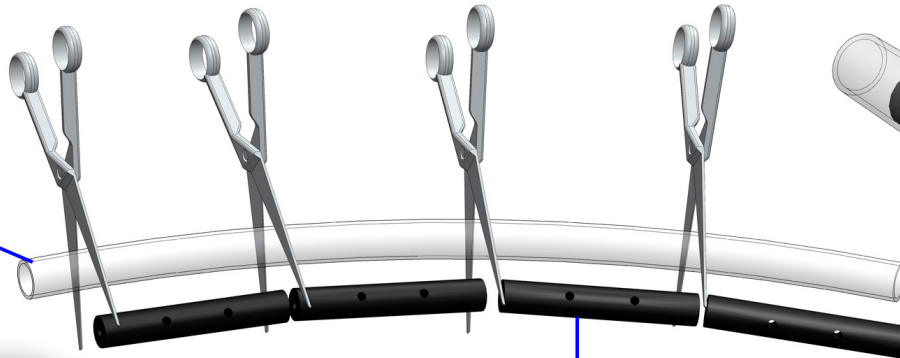

minicopter

Diabolo 800+

16

(L) = Loctite 243

minicopter

Diabolo 800+

17

D114

D39 x 4

D86 x 8

D57 x 8

D40a

D40

D40

D96 x 4

D42