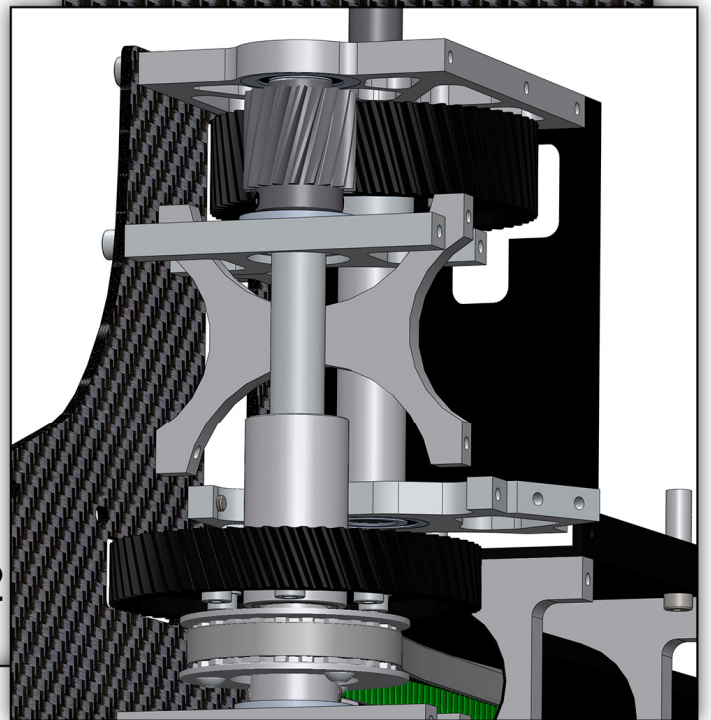

12

(L) = Loctite 243

minicopter

Diabolo 800+