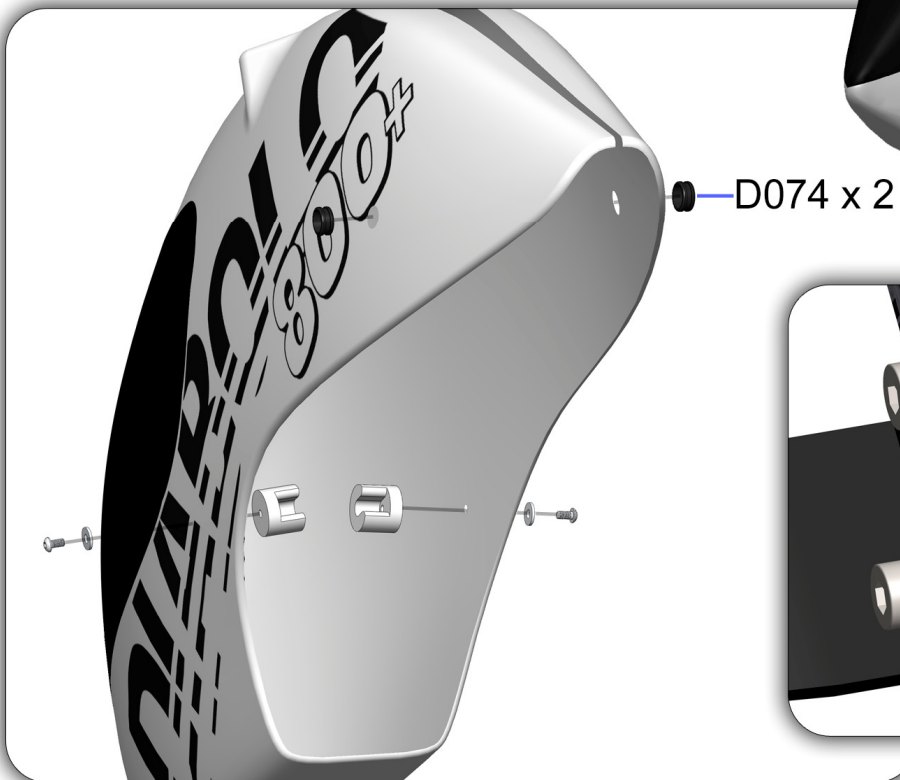

minicopter

Diabolo 800+

37

V1

292

* x 4

* { D126 = 90mm
D127 = 94mm
D128 = 100mm

minicopter

Diabolo 800+

38

V2

minicopter

Diabolo 800+

39

2.5 x 200

minicopter

Diabolo 800+

40

minicopter

Diabolo 800+