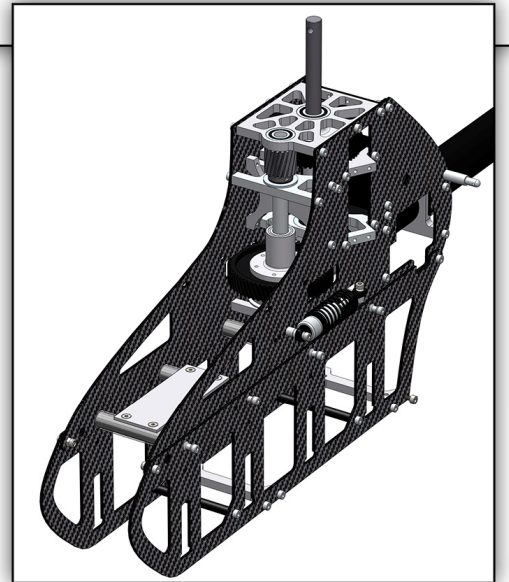

minicopter

Diabolo 800+