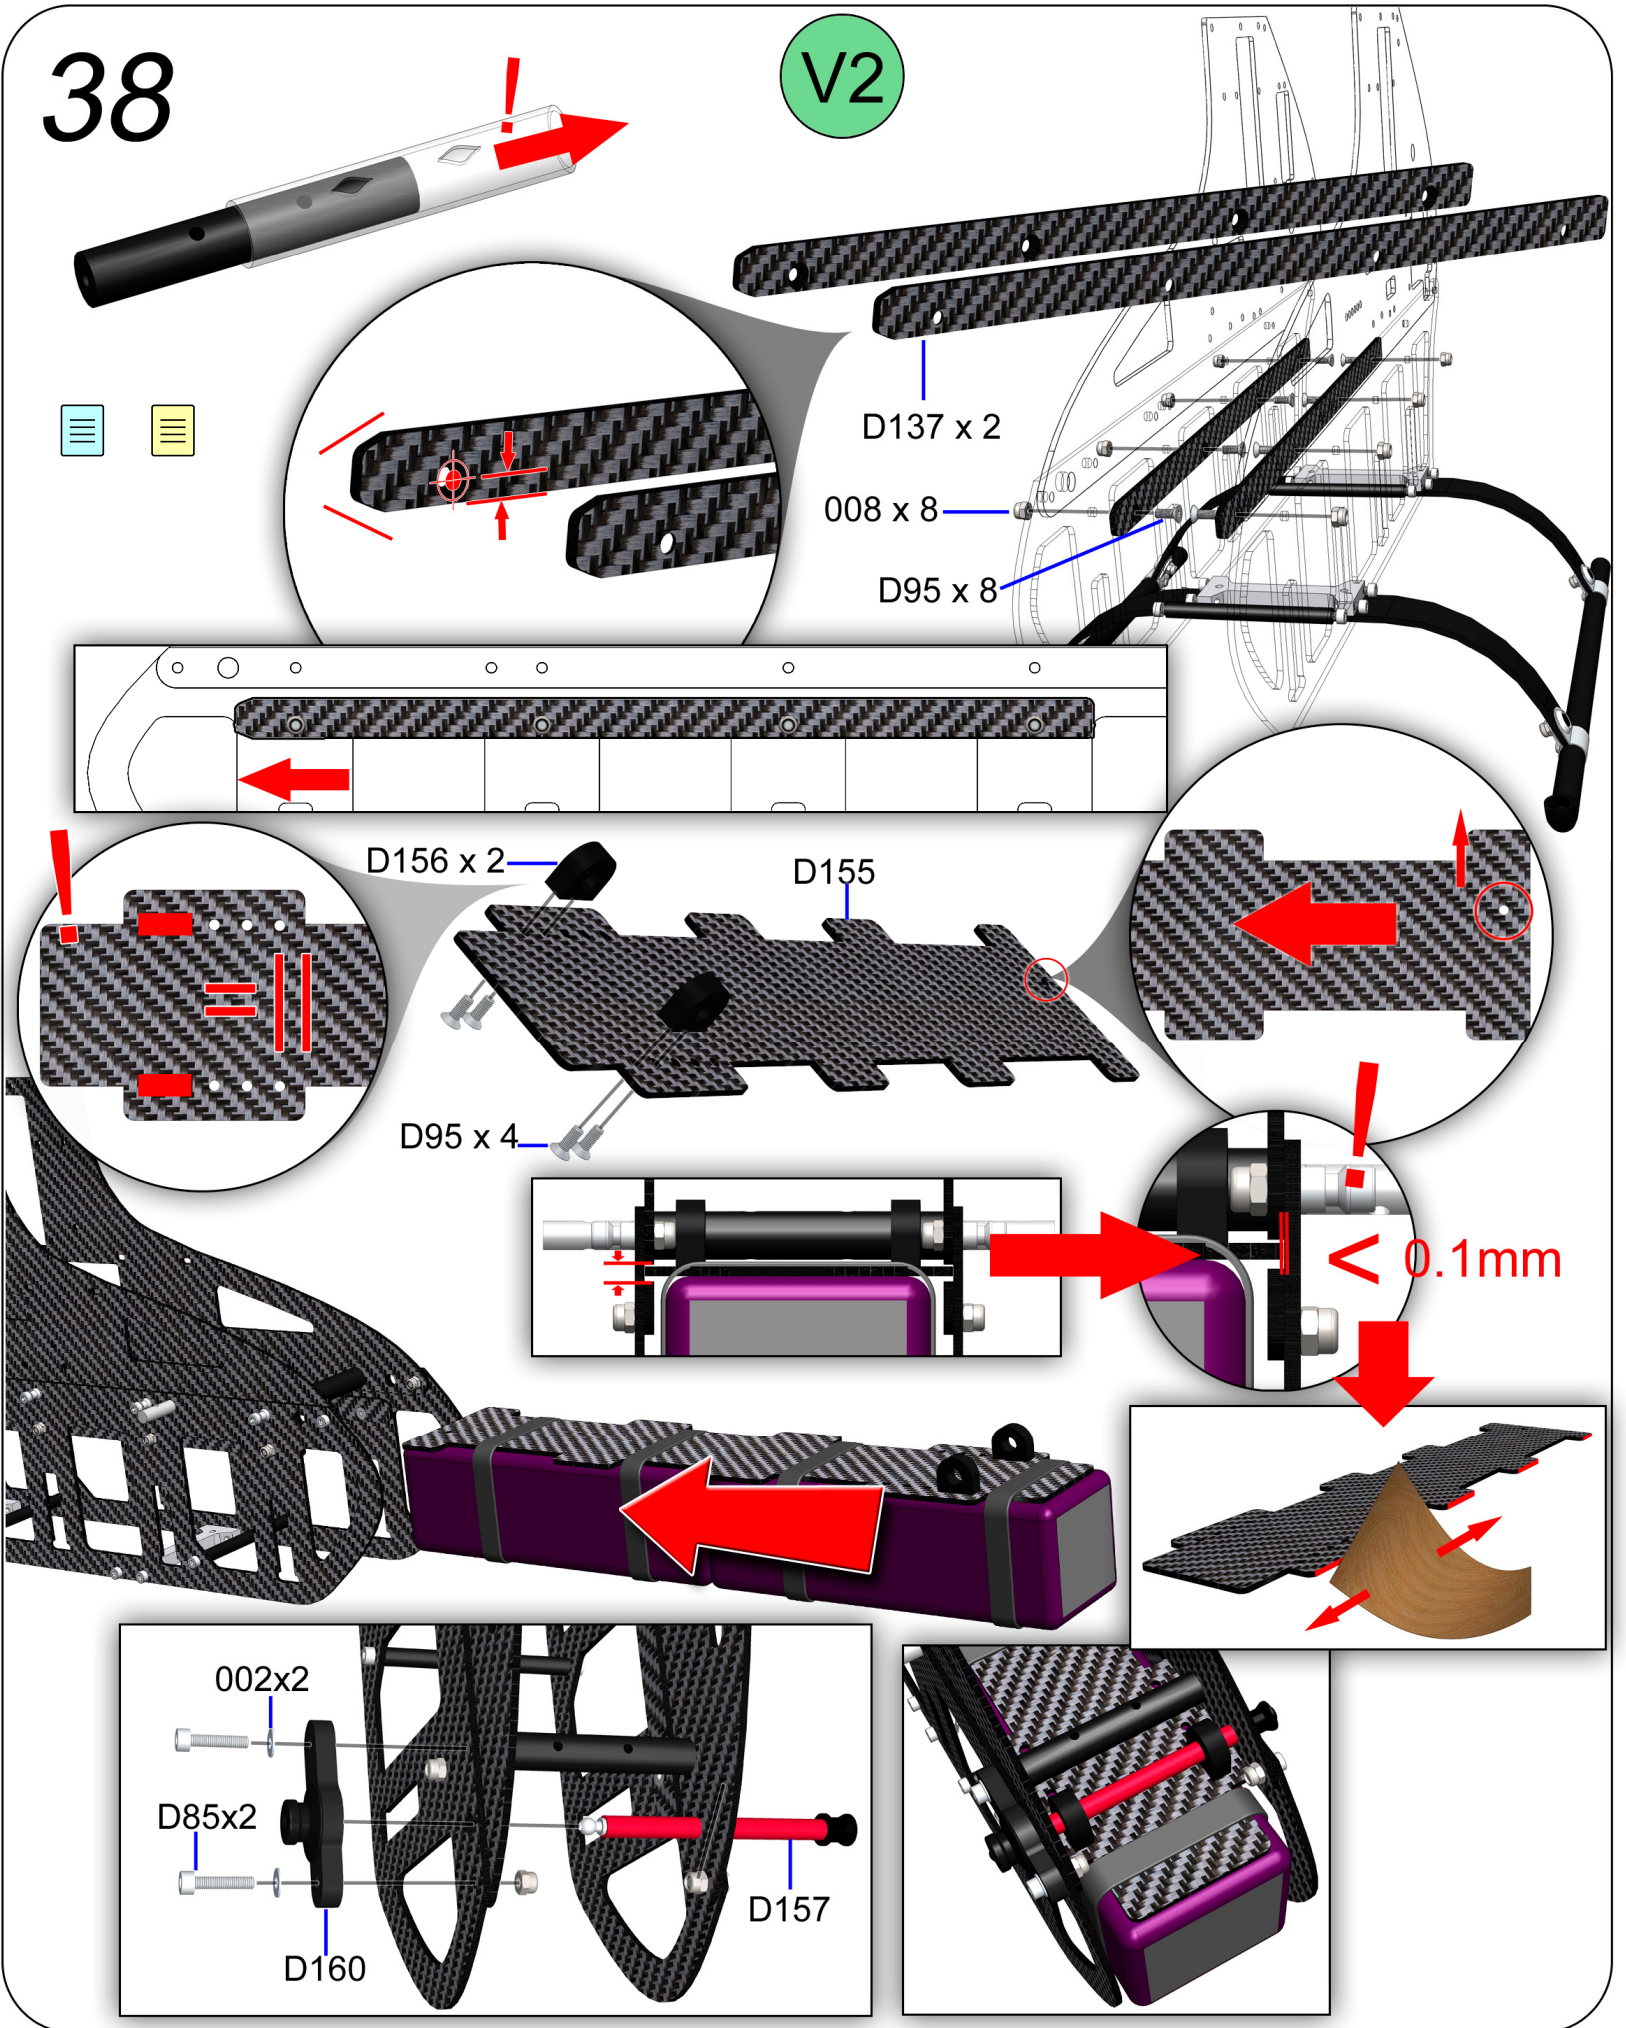

34

minicopter

Diabolo 800+

35

minicopter

Diabolo 800+

36

∅ 1.8mm
(5/64")

minicopter

Diabolo 800+

37

V1

292

* x 4

* { D126 = 90mm
D127 = 94mm
D128 = 100mm

minicopter

Diabolo 800+

38

V2

minicopter

Diabolo 800+

39

2.5 x 200

minicopter