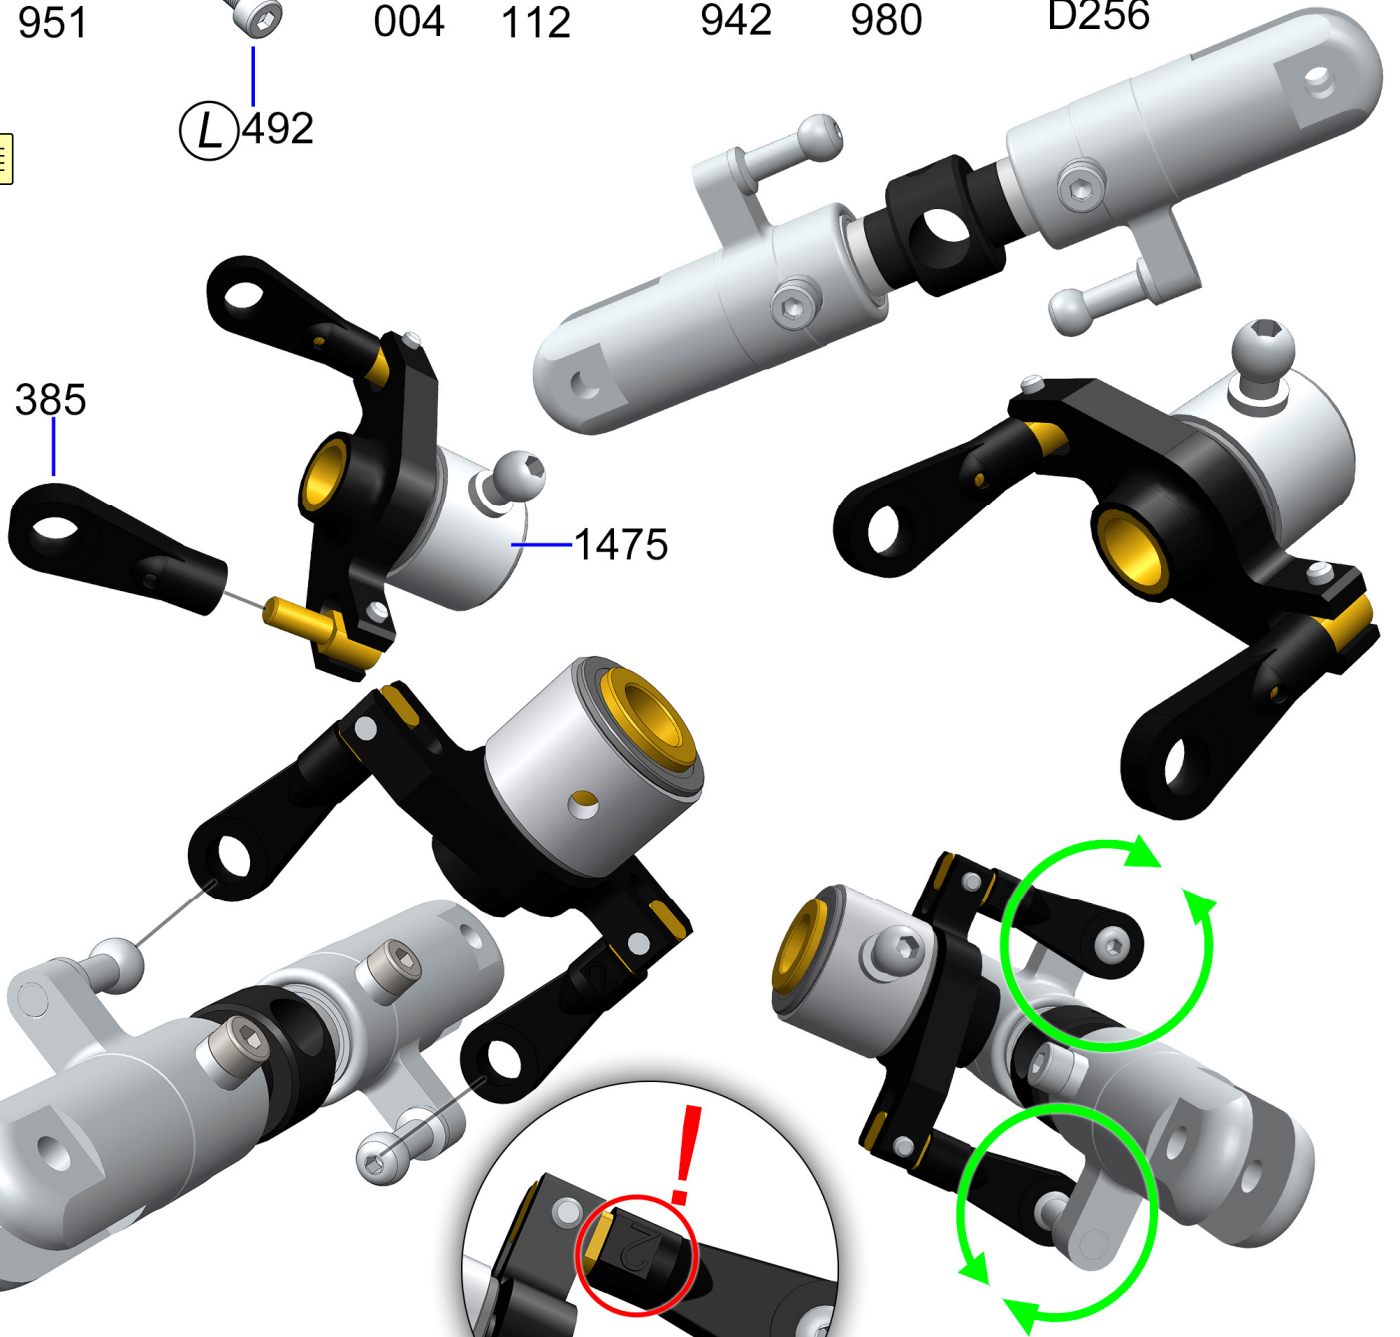

Diabolo 800+

31

(L) = Loctite 243

minicopter

Diabolo 800+

32

(L) = Loctite 243

minicopter

Diabolo 800+

33

(L) 035

51

(L) D86

(L) 092

D49

347

D117

(L) D116

D90 x 2

952 x 4

008 x 2

(L) = Loctite 243

minicopter

Diabolo 800+