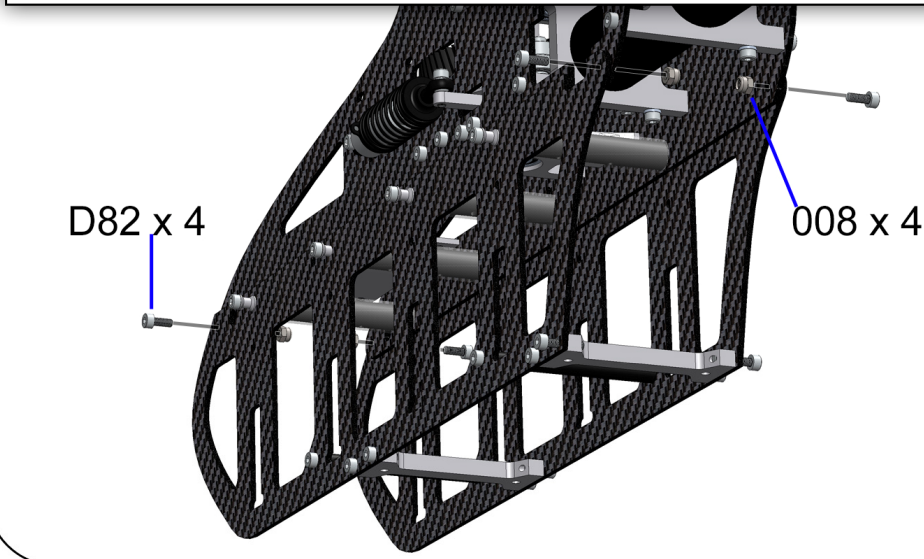

minicopter

Diabolo 800+

18

(L) D82 x 6

D41 x 2

D85 x 2

D82 x 4

D64 x 2