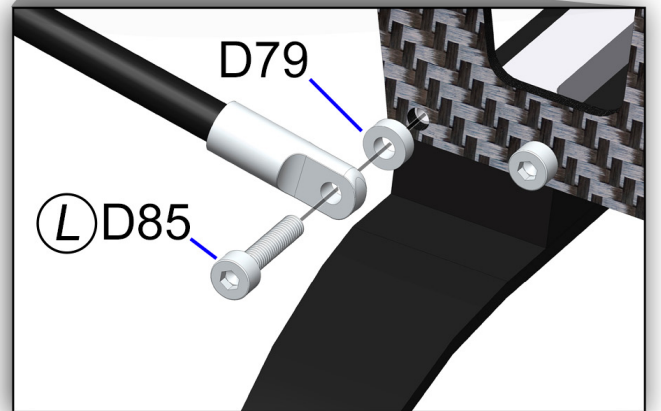

35

minicopter

Diabolo 800+