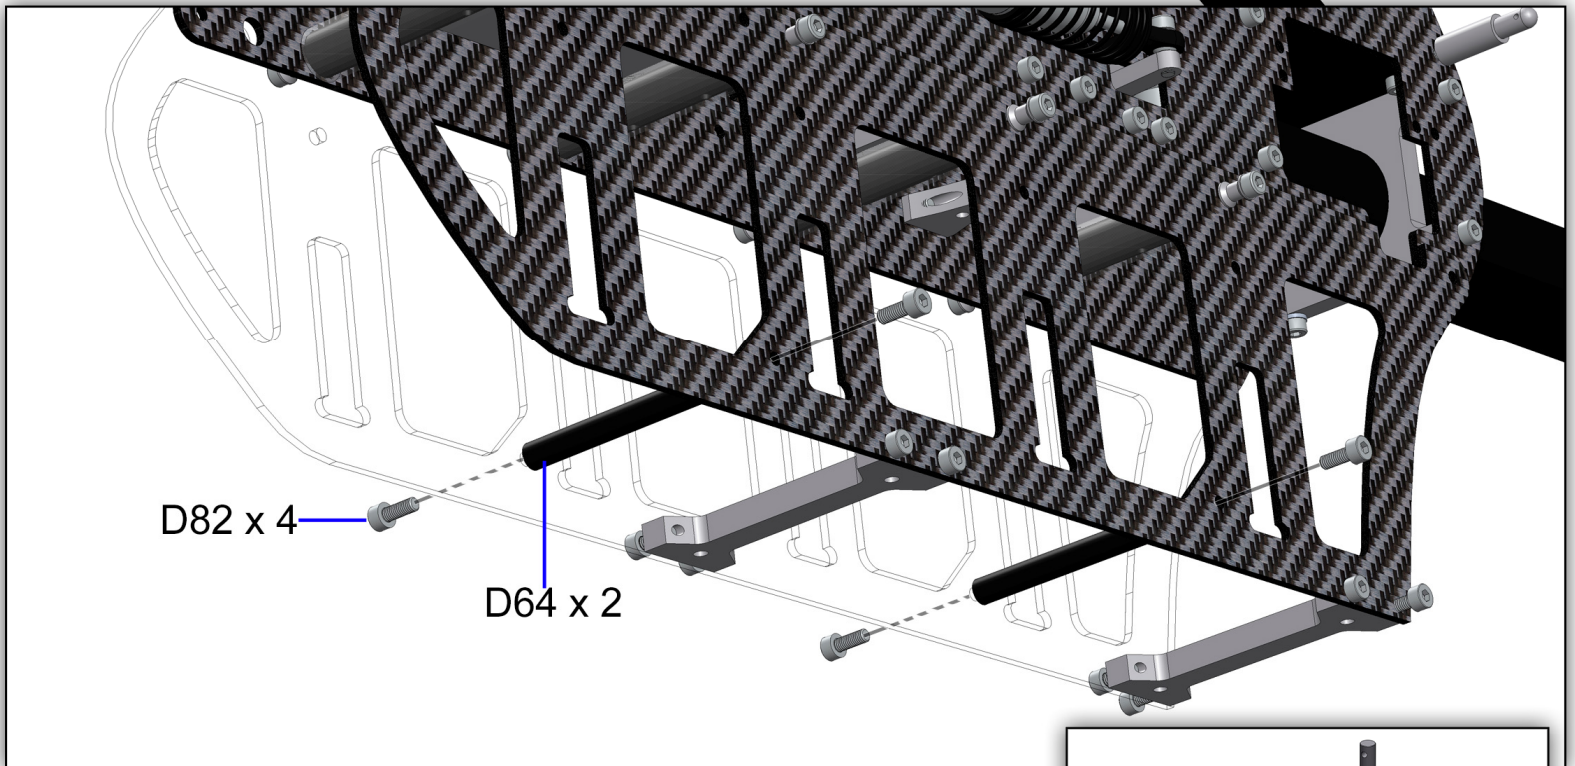

minicopter

Diabolo 800+

18

(L) D82 x 6

D41 x 2

D85 x 2

D82 x 4

D64 x 2