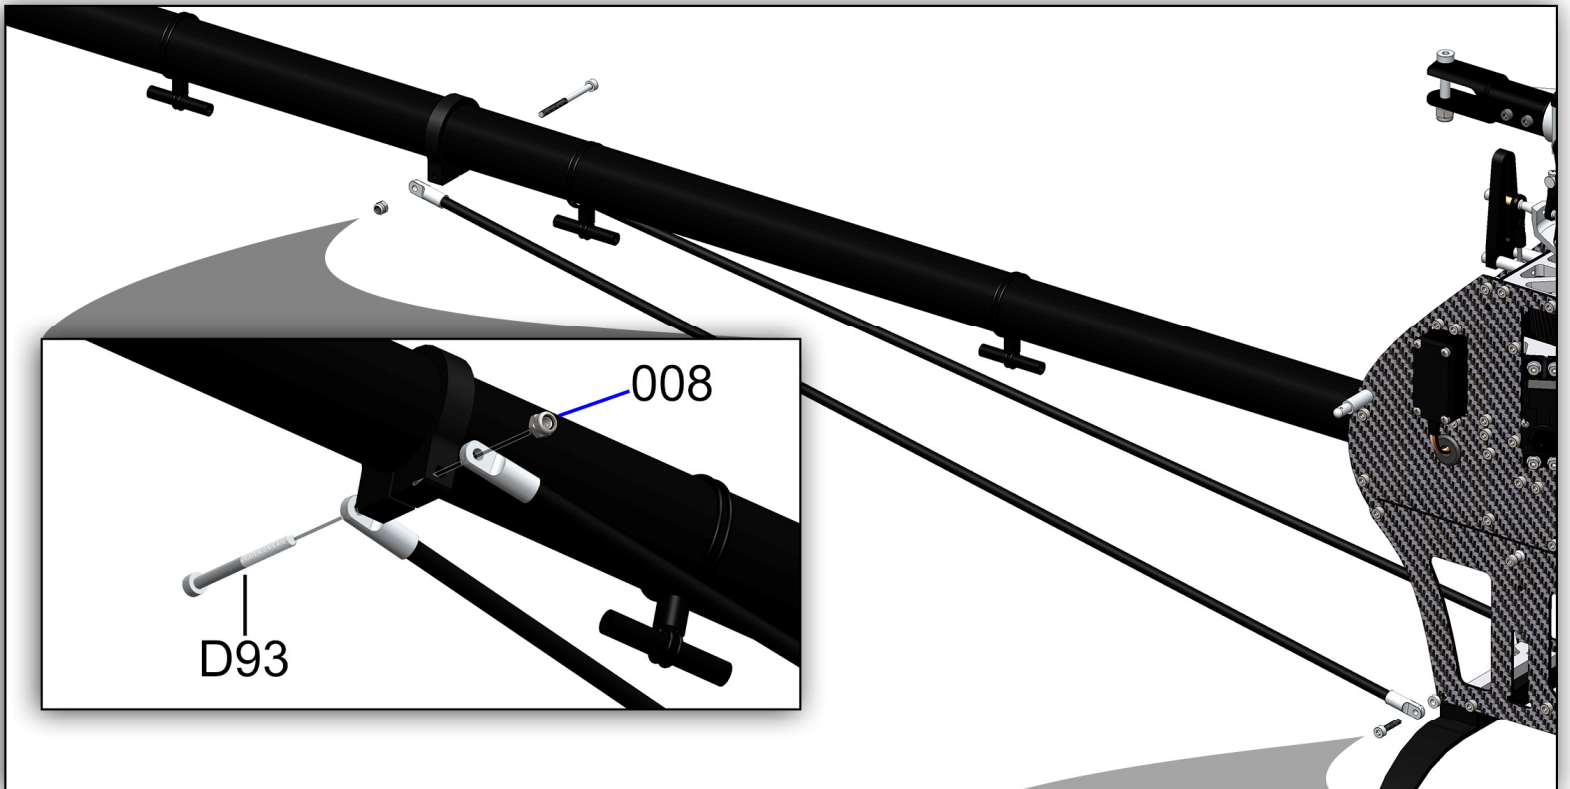

35

minicopter

Diabolo 800+