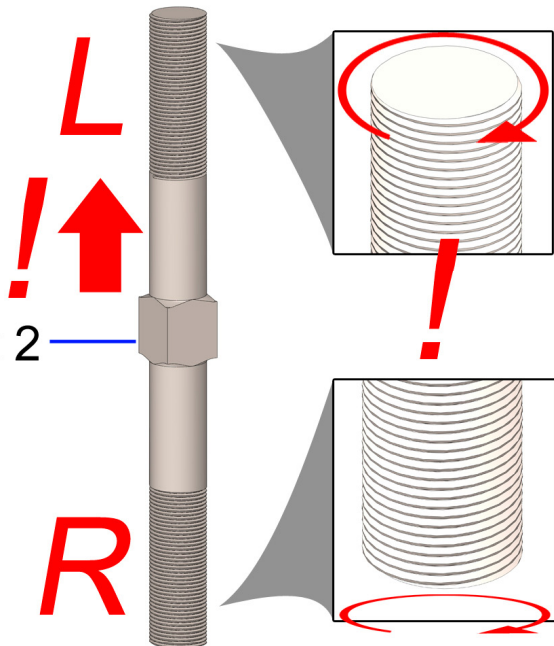

8 x 16
(blue)

8.2 x 16

580

521

(L) = Loctite 243

minicopter

Diabolo 800+

29

Ⓛ = Loctite 243

minicopter

Diabolo 800+

30

199a x 2

D72 x 4

Ⓛ076 x 2

minicopter