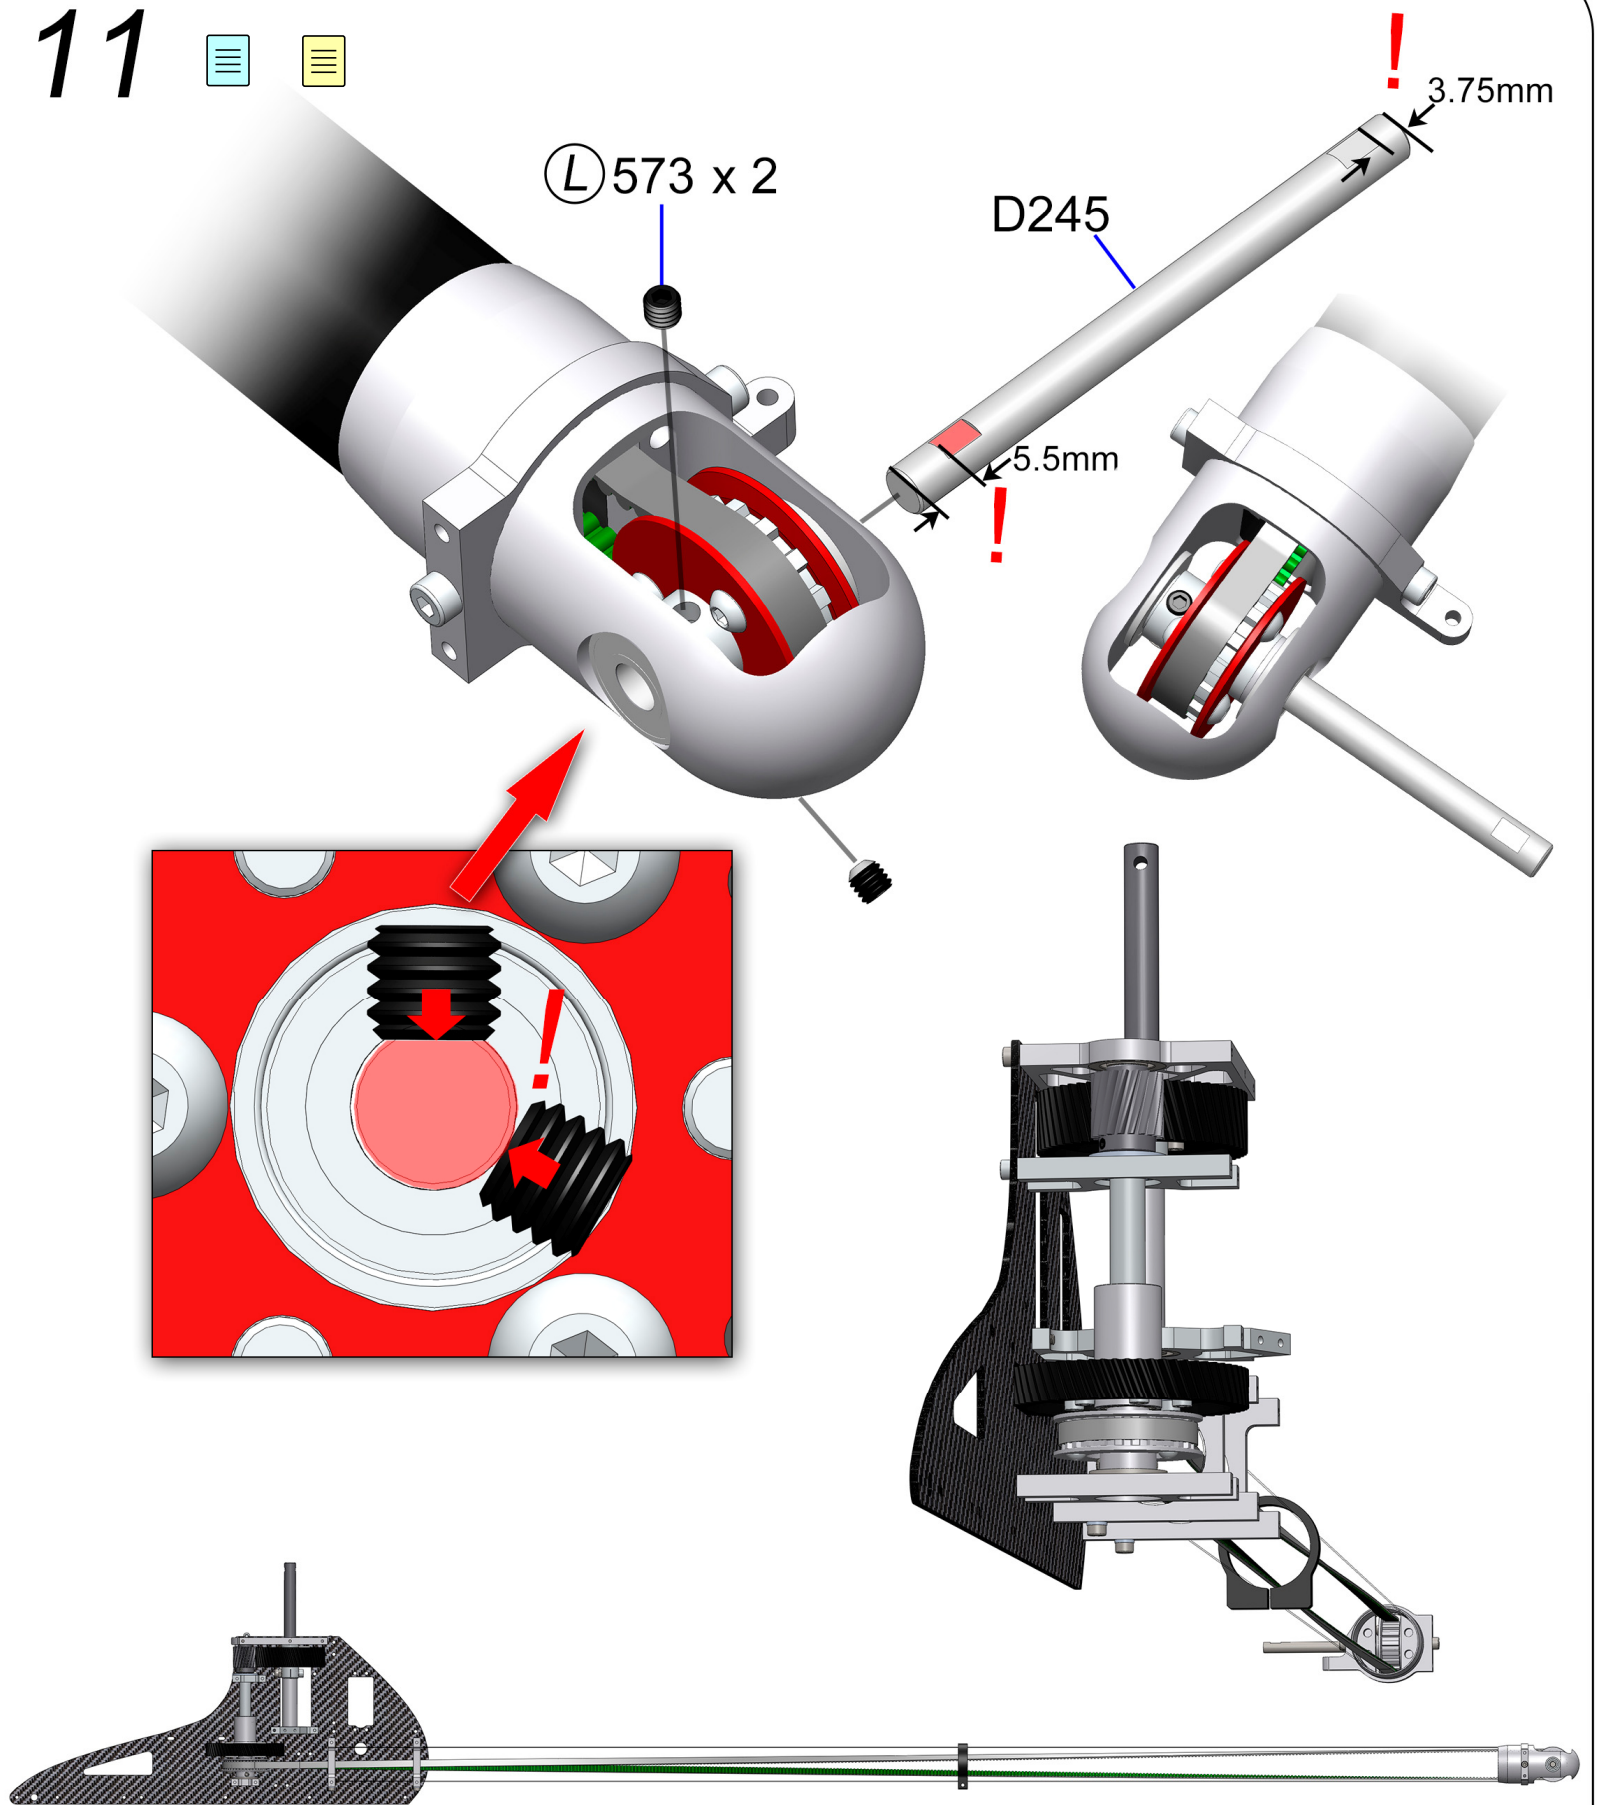

Diabolo 800+

9

(L) = Loctite 243

10

(L) = Loctite 243

minicopter

Diabolo 800+

11