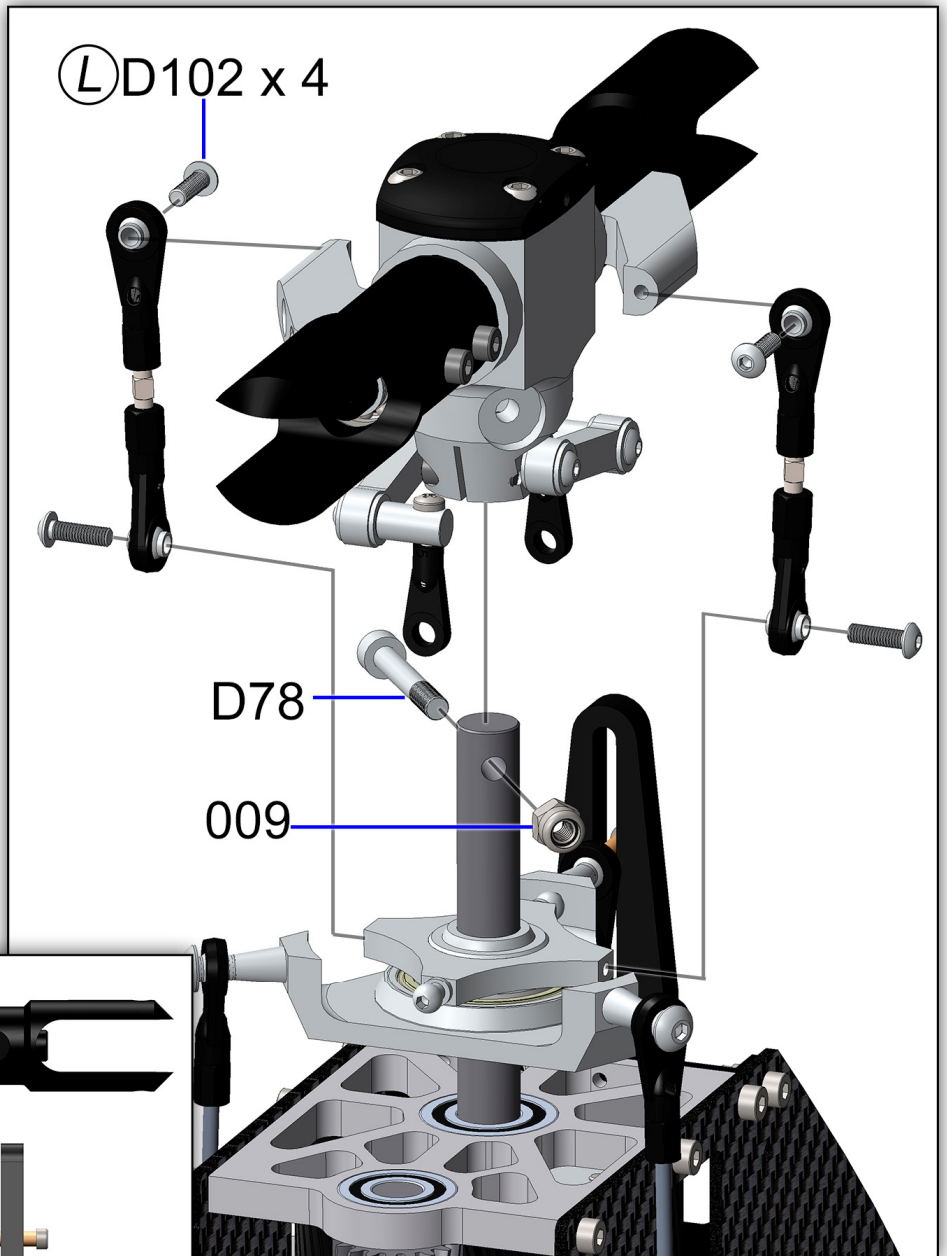

31

(L) = Loctite 243

minicopter

Diabolo 800+