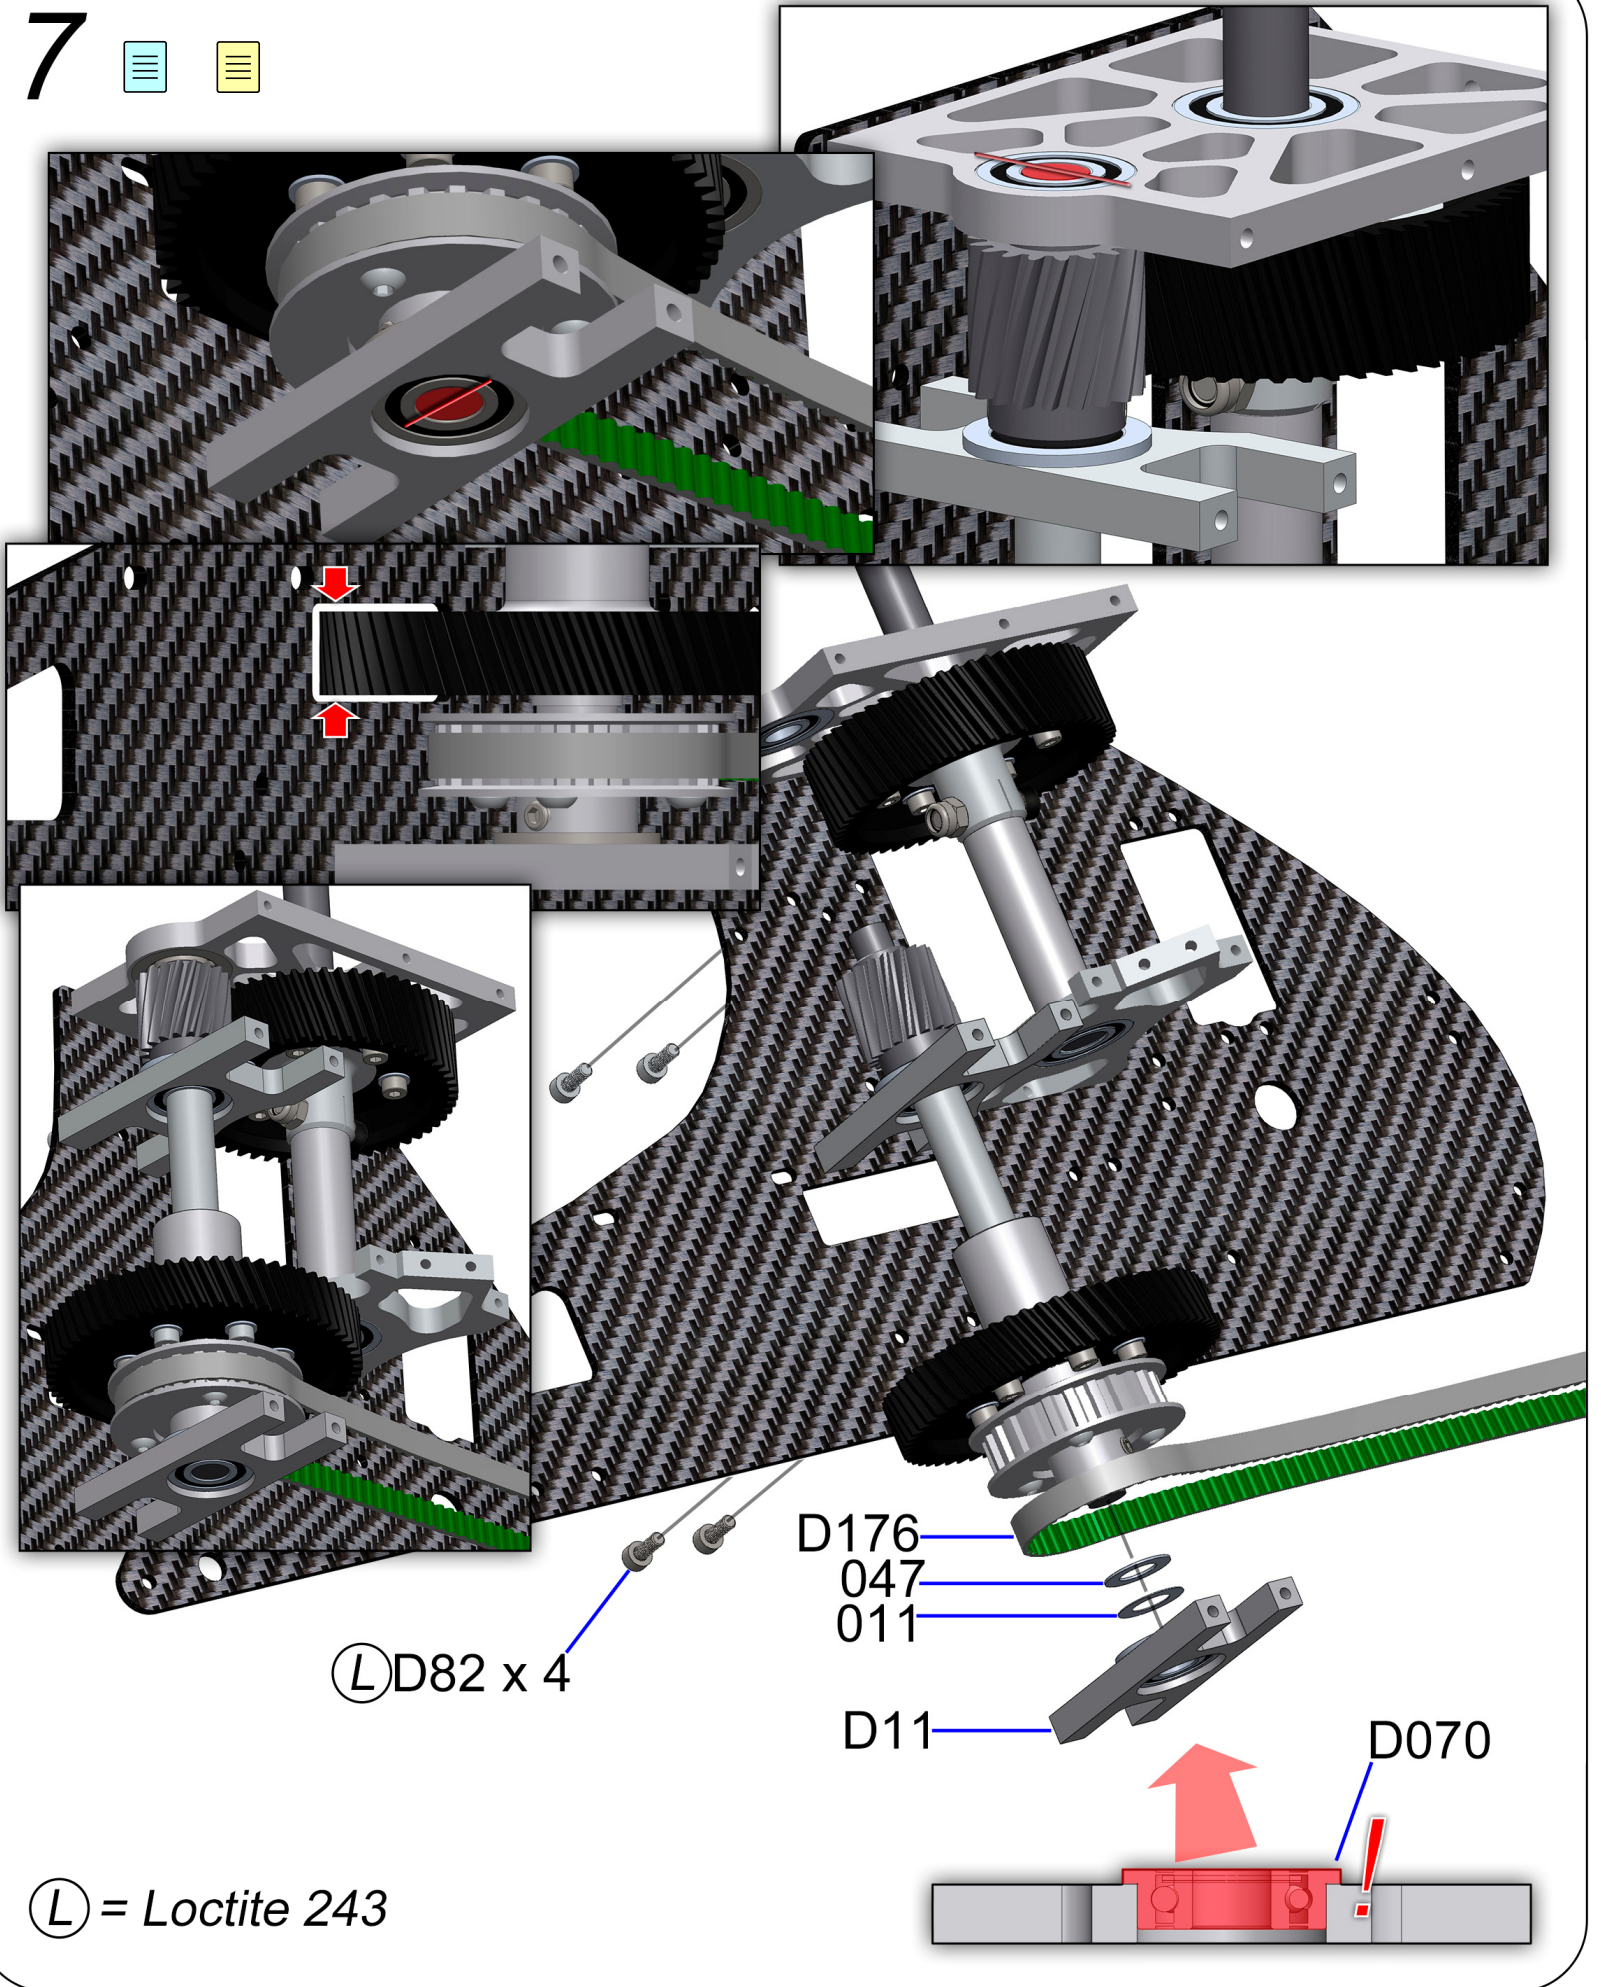

7

(L) = Loctite 243

minicopter

Diabolo 800+