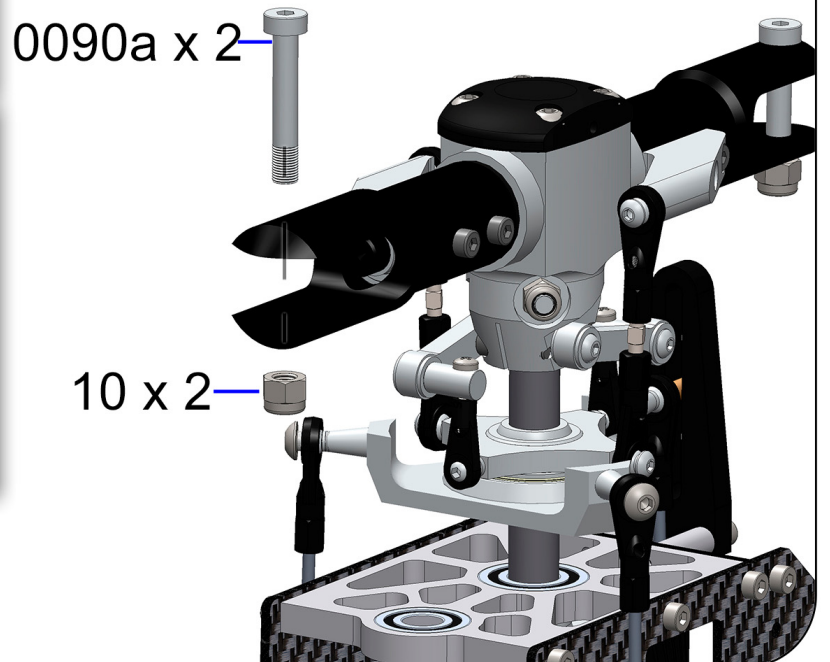

31

(L) = Loctite 243

minicopter

Diabolo 800+