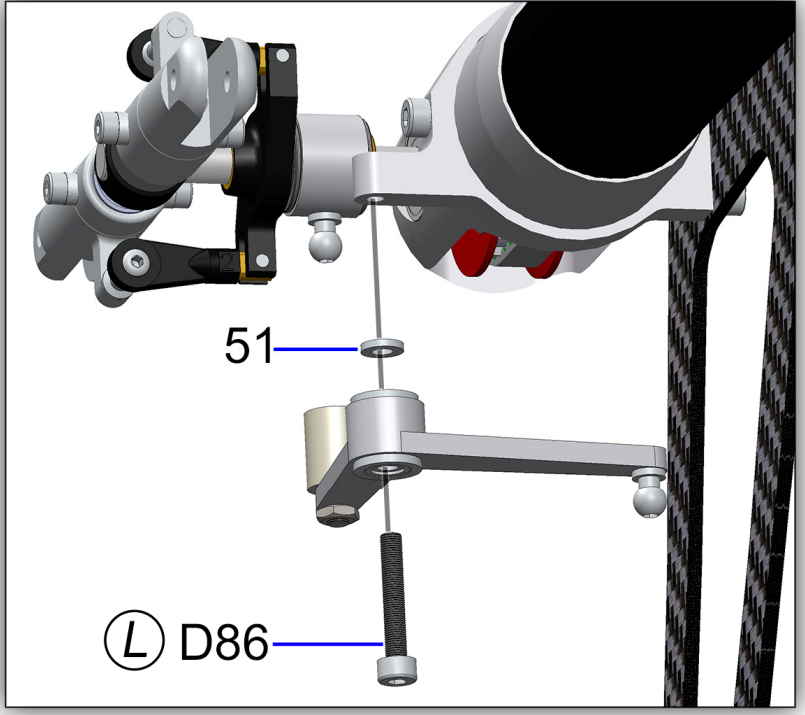

Diabolo 800+

31

(L) = Loctite 243

minicopter

Diabolo 800+

32

(L) = Loctite 243

minicopter

Diabolo 800+

33

(L) 035

51

(L) D86

(L) 092

D49

347