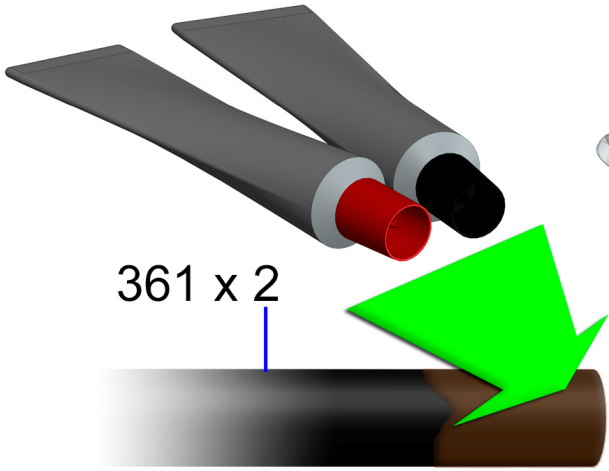

35

minicopter

Diabolo 800+