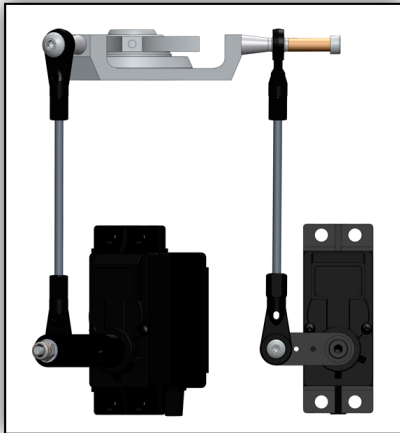

27

(L) = Loctite 243

minicopter

Diabolo 800+