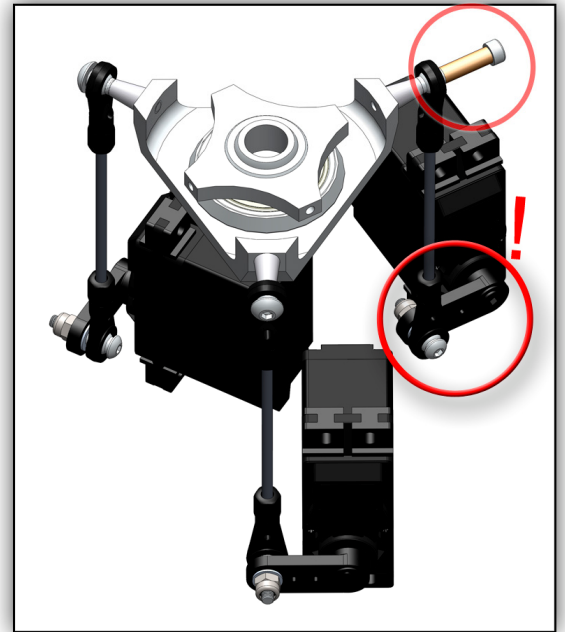

27

(L) = Loctite 243

minicopter

Diabolo 800+