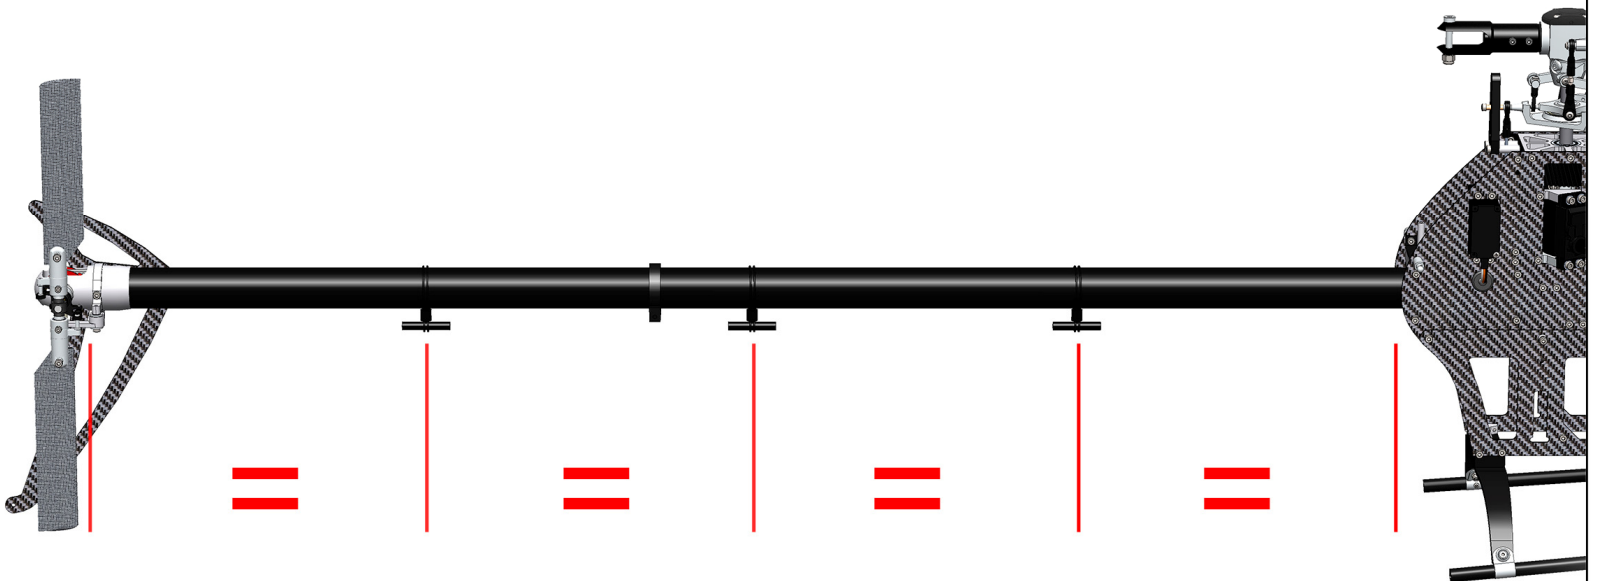

34

minicopter

Diabolo 800+