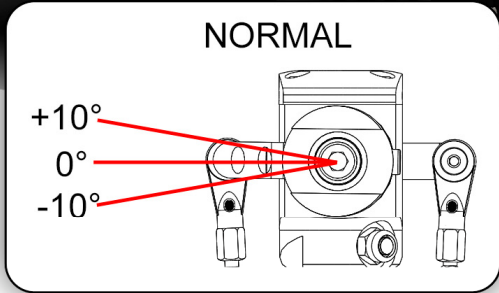

Diabolo 800+

38

V2

minicopter

Diabolo 800+

39

2.5 x 200

minicopter