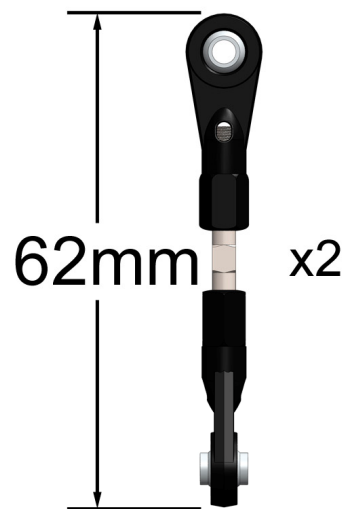

8 x 16
(blue)

8.2 x 16

580

521

(L) = Loctite 243

minicopter

Diabolo 800+

29

Ⓛ = Loctite 243

minicopter

Diabolo 800+

30

199a x 2

D72 x 4

Ⓛ076 x 2

minicopter

Diabolo 800+

33

(L) 035

51

(L) D86

(L) 092

D49

347