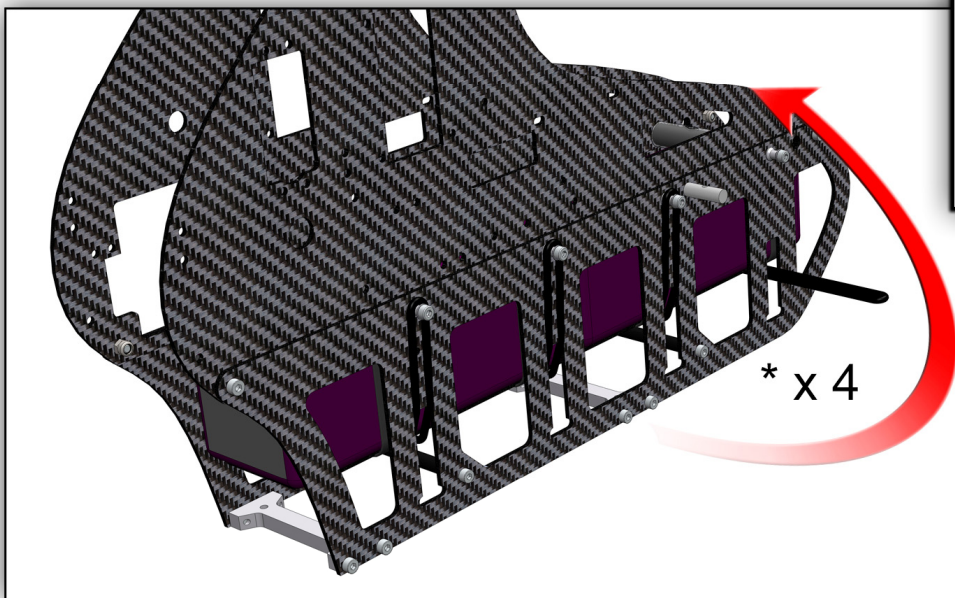

minicopter

Diabolo 800+

37

V1

292

* x 4

* { D126 = 90mm
D127 = 94mm
D128 = 100mm

minicopter